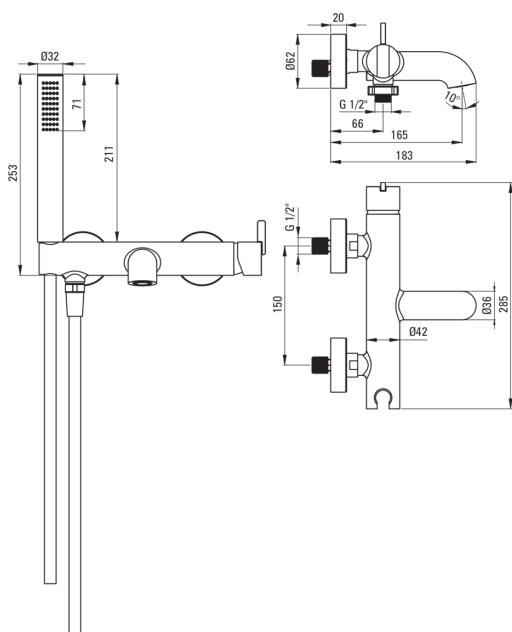

SILIA

Robinet de bain, avec set de douche

Code produit: BQS_N11M

EAN: 5907650818380

Couleur: nero

Garantie [années]: 7

Mitigeur

Finition	nero
Matériel	cuivre
Type de mitigeur	mono-manche, mixer
Méthode de montage	mur
Groupe acoustique [db]	1 ($x \leq 20$)

Cartouche mélangeur

Taille de la cartouche en céramique	35 mm
-------------------------------------	-------

Becs

La distance de bec de robinet [mm]	183
Matériel	cuivre

Commutateur de fonction

Type de commutateur	céramique mécanique
---------------------	---------------------

Aérateurs

Type d'aérateur	plat, mobile, silicone
Taille de l'aérateur	M24

Flexibles

Longueur [mm]	1500
Type de tresse	n'est pas applicable
Anti-torsion	1

Douchettes à main

Nombre de fonctions	1
Anti-calcaire	Oui
Caractéristiques supplémentaires	cool-out