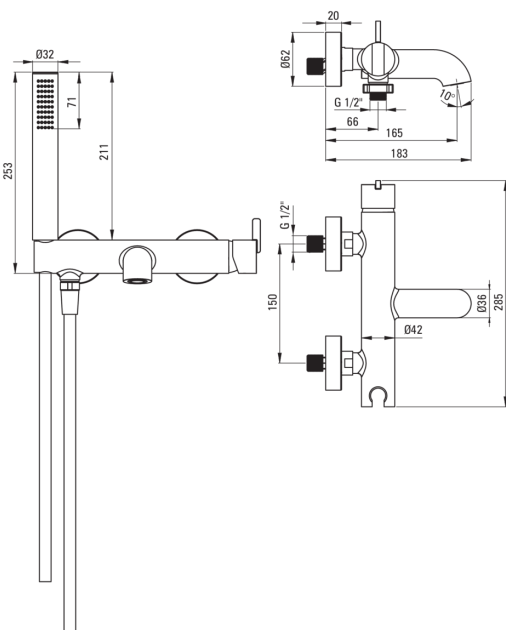

SILIA

Batidora, con set de ducha

Código de producto: BQS_N11M

EAN: 5907650818380

Color: negro

Garantía [años]: 7

Mezclador

Finalizar	negro
Material	latón
Tipo de mezcladora	piloto único, mezclador
Metodo de instalacion	montado en la pared
Grupo acústico [db]	1 ($x \leq 20$)

Cartucho mezclador

Tamaño del cartucho de cerámica	35 mm
---------------------------------	-------

Boquiabiertos

Rango de boquiabierto de mezclador [mm]	183
Material	latón

Interruptor de función

Tipo de interruptor	mecánico de cerámica
---------------------	----------------------

Aireador

Tipo aéreo	departamento, girar, silicona
Tamaño del aireador	M24

Manguera

Longitud [mm]	1500
Trenza	no aplica
Anti-twist	1

Duchas de mano

Número de funciones	1
Anti-calcal	Sí
Características adicionales	fría