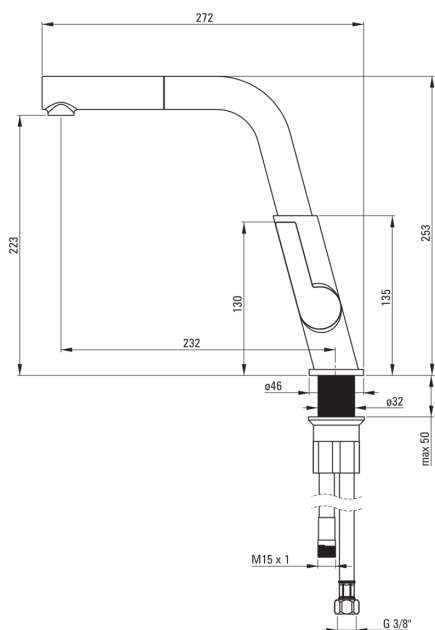

### Змішувач

Оздоблення	сталь
Матеріал	латунь
Тип змішувача	з однією ручкою, змішуючий
Спосіб монтажу	стоячий
Клас витрати	Z - 4-9 л/хв
Акустична група	II (20 < x ≤ 30)
Зворотні клапани	Так

### Картридж до змішувача

Розмір керамічного картриджа	25 мм
------------------------------	-------

### З'єднувальні шланги

Довжина [мм]	450
Винт до інсталяції	3/8"
Винт кронштейна	M8