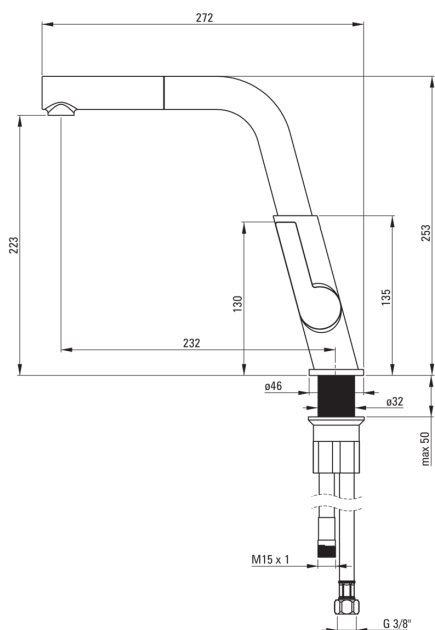

koda izdelka: BQS_F73M

EAN: 5907650821182

Barva: krtačeno jeklo

Garancija [leta]: 7

Armatura vključena

Finiš	jeklo
Material	medenina
Tip armature	z eno ročico, armatura
Metoda montaže	stoječ
Razred pretoka [l/min]	Z - 4-9 l/min
Zvočni razred [db]	II (20 < x ≤ 30)
Nadzorni ventil	Ja

Mešalna kartuša

Velikost keramične kartuše	25 mm
----------------------------	-------

Izlivi

Tip izliva	izvlečno, vrtljivo
Dolžina izliva [mm]	233

Perlator

Tip perlatorja	vrtljivo
----------------	----------

Povezovalne cevi

Dolžina [mm]	450
Montažni navoj	3/8"
Navoj priključka 1/2"	M8

Cevi

Dolžina [mm]	1500
Tip pletenja	enojno pleteno

Tuš ročke

Število funkcijskih stikal	1
----------------------------	---

karakteristike:

- Telo armature je izdelano iz najkakovostnejše medenine
- Priložene priključne cevi
- Armatura je opremljena s perlatorjem za vodni curek
- Armatura s funkcionalnim izvlečnim izlivom
- Premični perlator omogoča usmerjanje toka vode
- Samo najboljši materiali, katerih kakovost je potrjena z laboratorijskimi testi
- Razred pretoka Z (4-9 l/min) omogoča zmanjšanje porabe vode
- Armatura ima nepovratne ventile, da mešana voda ne teče nazaj v sistem
- Ponudba vsebuje čistilno sredstvo za armature vseh barv
- Inovativen premaz iz brušenega jekla, enostaven za vzdrževanje