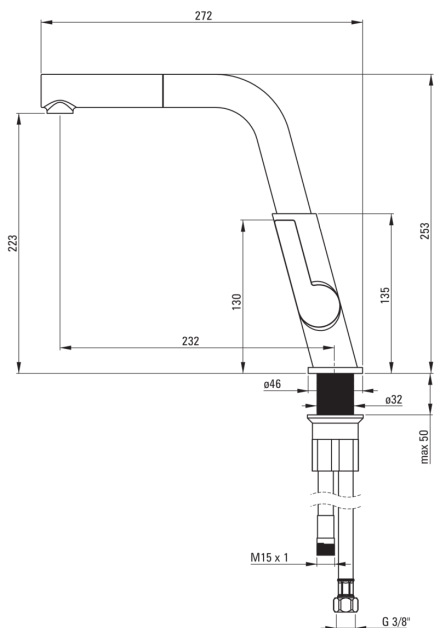

koda izdelka: BQS_F73M

EAN: 5907650821182

Barva: krtačeno jeklo

Garancija [leta]: 7

Armatura vključena

Finiš	jeklo
Material	medenina
Tip armature	z eno ročico, armatura
Metoda montaže	stoječ
Razred pretoka [l/min]	Z - 4-9 l/min
Zvočni razred [db]	II (20 < x ≤ 30)
Nadzorni ventil	Ja

Mešalna kartuša

Velikost keramične kartuše	25 mm
----------------------------	-------

Izlivi

Tip izliva	izvlečno, vrtljivo
Dolžina izliva [mm]	233

Perlator

Tip perlatorja	vrtljivo
----------------	----------

Povezovalne cevi

Dolžina [mm]	450
Montažni navoj	3/8"
Navoj priključka 1/2"	M8

Cevi

Dolžina [mm]	1500
Tip pletenja	enojno pleteno

Tuš ročke

Število funkcijskih stikal	1
----------------------------	---

karakteristike:

- Telo armature je izdelano iz najkakovostnejše medenine
- Priložene priključne cevi
- Armatura je opremljena s perlatorjem za vodni curek
- Armatura s funkcionalnim izvlečnim izlivom
- Premični perlator omogoča usmerjanje toka vode
- Samo najboljši materiali, katerih kakovost je potrjena z laboratorijskimi testi
- Razred pretoka Z (4-9 l/min) omogoča zmanjšanje porabe vode
- Armatura ima nepovratne ventile, da mešana voda ne teče nazaj v sistem
- Ponudba vsebuje čistilno sredstvo za armature vseh barv
- Inovativen premaz iz brušenega jekla, enostaven za vzdrževanje