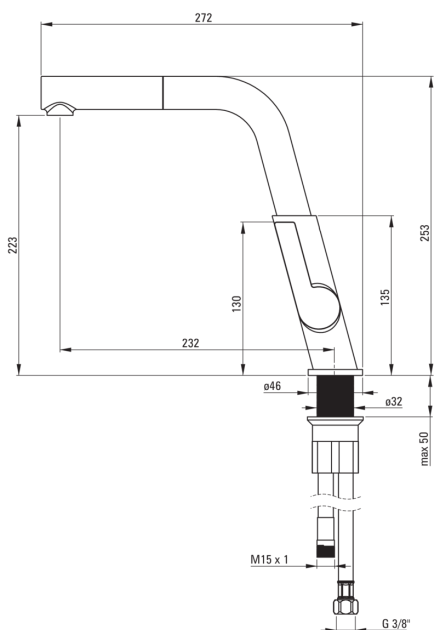

SILIA

Смеситель для кухни

Код товара: BQS_F73M
EAN: 5907650821182
Цвет: брашированная сталь
Гарантия [лет]: 7

Смесители

Отделка	сталь
Материал	латунь
Вид смесителя	однорычажный, смешивающий
Способ монтажа	стоящий
Класс расхода [л/мин]	Z - 4-9 л/мин
Акустическая группа [дБ]	II (20 < x ≤ 30)
Обратные клапаны	Да

Картридж к смесителю

Размер картриджа	25 мм
------------------	-------

Изливы

Вид излива	выдвижная, оборачиваемая
Длина излива [мм]	233

Аэраторы

Тип аэратора	подвижный
--------------	-----------

Соединительные шланги

Длина [мм]	450
Винт к инсталляции	3/8"
Винт кронштейна	M8

Шланги

Длина [мм]	1500
Вид оплетки	индивидуально плетеный

Лейки

Количество функций	1
--------------------	---

Отличительные черты:

- Корпус смесителя изготовлен из латуни высочайшего качества
- Соединительные шланги 45 см в комплекте
- Смеситель оборудован струйным аэратором
- Смеситель с функциональным выдвижным изливом
- Мобильный аэратор позволяет направлять струю воды
- Только лучшие материалы, качество которых подтверждено лабораторными испытаниями
- Класс расхода Z (4-9 л/мин) позволяет снизить употребление воды
- Смеситель в составе с обратными клапанами, благодаря им смешанная вода не стекает обратно в установку
- Предложение включает чистящее средство для арматуры всех цветов
- Инновационное и простое в уходе покрытие - брашированная сталь