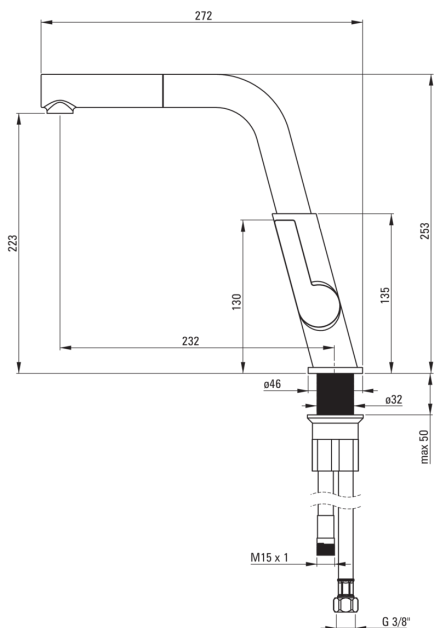

SILIA

Смеситель для кухни

Код товара: BQS_F73M
EAN: 5907650821182
Цвет: брашированная сталь
Гарантия [лет]: 7

Смесители

Отделка	сталь
Материал	латунь
Вид смесителя	однорычажный, смешивающий
Способ монтажа	стоящий
Класс расхода [л/мин]	Z - 4-9 л/мин
Акустическая группа [дБ]	II (20 < x ≤ 30)
Обратные клапаны	Да

Картридж к смесителю

Размер картриджа	25 мм
------------------	-------

Изливы

Вид излива	выдвижная, оборачиваемая
Длина излива [мм]	233

Аэраторы

Тип аэратора	подвижный
--------------	-----------

Соединительные шланги

Длина [мм]	450
Винт к инсталляции	3/8"
Винт кронштейна	M8

Шланги

Длина [мм]	1500
Вид оплетки	индивидуально плетеный

Лейки

Количество функций	1
--------------------	---

Отличительные черты:

- Корпус смесителя изготовлен из латуни высочайшего качества
- Соединительные шланги 45 см в комплекте
- Смеситель оборудован струйным аэратором
- Смеситель с функциональным выдвижным изливом
- Мобильный аэратор позволяет направлять струю воды
- Только лучшие материалы, качество которых подтверждено лабораторными испытаниями
- Класс расхода Z (4-9 л/мин) позволяет снизить употребление воды
- Смеситель в составе с обратными клапанами, благодаря им смешанная вода не стекает обратно в установку
- Предложение включает чистящее средство для арматуры всех цветов
- Инновационное и простое в уходе покрытие - брашированная сталь