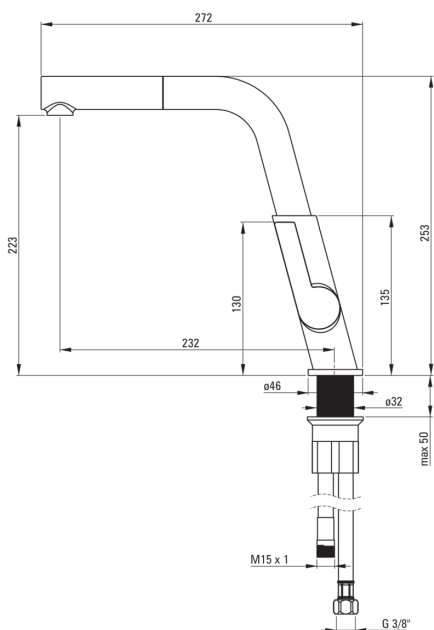

Codice prodotto: BQS_F73M

EAN: 5907650821182

Colore: acciaio spazzolato

Garanzia [anni]: 7

Miscelatore

Finitura	acciaio
Materiale	in ottone
Tipo di miscelatore	maniglia singola, miscelatore
Metodo di installazione	in piedi
Classe di flusso [l/min]	Z - 4-9 l/min
Gruppo acustico [db]	II (20 < x ≤ 30)
Valvole di non ritorno	Sì

Cartuccia per miscelatore

Dimensioni della cartuccia in ceramica 25 mm

Beccucci

Tipo a beccuccio	estrazione, girevole
Gamma delle bocchette di miscelazione [mm]	233

Aeratori

Tipo di aeratore	girevole
------------------	----------

Tubi di collegamento

Lunghezza [mm]	450
Filetto di installazione	3/8"
Filetto di connessione	M8

Tubi flessibili

Lunghezza [mm]	1500
Tipo di treccia	a treccia singola

Docce a mano

Numero di funzioni	1
--------------------	---

Caratteristiche:

- Il corpo del miscelatore è realizzato in ottone di altissima qualità
- Tubi di collegamento da 45 cm inclusi
- Il miscelatore è dotato di un aeratore di flusso
- Miscelatore con bocca estraibile funzionale
- Un aeratore mobile ti permette di dirigere il flusso d'acqua
- Solo i migliori materiali, la cui qualità è stata confermata da test di laboratorio
- Classe di portata Z (4-9 l/min) che consente di ridurre il consumo d'acqua
- Il miscelatore è dotato di valvole di non ritorno in modo che l'acqua miscelata non rifluisca nell'impianto.