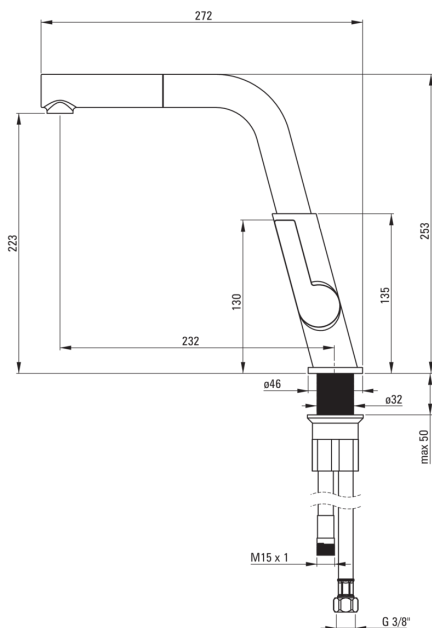

SILIA

Konyhai csaptelep

Cikkszám: BQS_F73M
EAN: 5907650821182
Szín: szálcsiszolt acél
Garancia [év]: 7

Csaptelep

Kivitelezés	acél
Anyag	sárgaréz
Csaptelep típusa	egykaros, keverő
Beszereési mód	álló
Átfolyási osztály [l/perc]	Z - 4-9 l/min
Akusztikai osztály [db]	II (20 < x ≤ 30)
Visszacsapó szelepek	Igen

Csaptelep betét

Betét mérete	25 mm
--------------	-------

Kifolyócsövek

Kifolyó típusa	kihúzott, forgatható
Csaptelep kifolyócső hatótávolsága [mm]	233

Perlátorok

Perlátor típusa	mozgó
-----------------	-------

Csatlakozó tömlők

Hosszúság [mm]	450
Menet beszereléshez	3/8"
Csatlakozó menet	M8

Csövek

Hosszúság [mm]	1500
Fonat típusa	fonott

Kézizuhanyok

Funkciók száma	1
----------------	---

Kiemelések:

- A csaptelep teste a legkiválóbb minőségű sárgarézből készült
- 45 cm-es csatlakozó tömlők mellékelve
- A csaptelep perlátorral van felszerelve
- Csaptelep funkcionális kihúzható kézizuhannyal
- A mozgatható perlátor lehetővé teszi a vízáram irányítását
- Csak a legjobb alapanyagokból, amelyek minőségét laboratóriumi vizsgálatok igazolták
- Z átfolyási osztály (4-9 l/perc), amely lehetővé teszi a vízfogyasztás csökkentését
- A csaptelep visszacsapó szelepekkel van felszerelve, hogy a kevert víz ne folyjon vissza a berendezésbe
- Az ajánlat tartalmaz egy tisztítószert a szerelvényekhez, amely bármilyen színhez használható
- Innovatív és könnyen kezelhető bevonat - szálcsiszolt acél