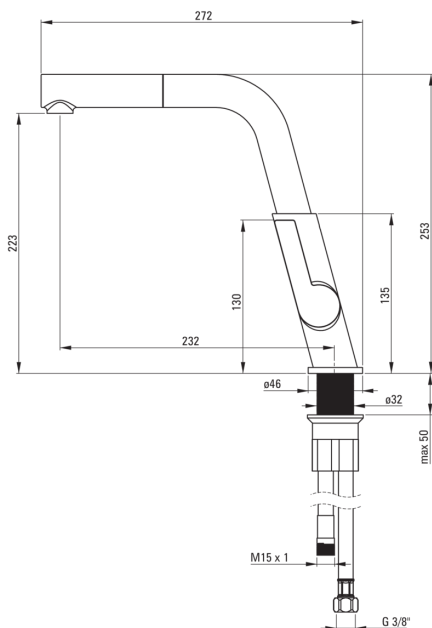

SILIA

Konyhai csaptelep

Cikkszám: BQS_F73M
EAN: 5907650821182
Szín: szálcsiszolt acél
Garancia [év]: 7

Csaptelep

Kivitelezés	acél
Anyag	sárgaréz
Csaptelep típusa	egykaros, keverő
Beszereési mód	álló
Átfolyási osztály [l/perc]	Z - 4-9 l/min
Akusztikai osztály [db]	II (20 < x ≤ 30)
Visszacsapó szelepek	Igen

Csaptelep betét

Betét mérete	25 mm
--------------	-------

Kifolyócsövek

Kifolyó típusa	kihúzott, forgatható
Csaptelep kifolyócső hatótávolsága [mm]	233

Perlátorok

Perlátor típusa	mozgó
-----------------	-------

Csatlakozó tömlők

Hosszúság [mm]	450
Menet beszereléshez	3/8"
Csatlakozó menet	M8

Csövek

Hosszúság [mm]	1500
Fonat típusa	fonott

Kézizuhanyok

Funkciók száma	1
----------------	---

Kiemelések:

- A csaptelep teste a legkiválóbb minőségű sárgarézből készült
- 45 cm-es csatlakozó tömlők mellékelve
- A csaptelep perlátorral van felszerelve
- Csaptelep funkcionális kihúzható kézizuhannyal
- A mozgatható perlátor lehetővé teszi a vízáram irányítását
- Csak a legjobb alapanyagokból, amelyek minőségét laboratóriumi vizsgálatok igazolták
- Z átfolyási osztály (4-9 l/perc), amely lehetővé teszi a vízfogyasztás csökkentését
- A csaptelep visszacsapó szelepekkel van felszerelve, hogy a kevert víz ne folyjon vissza a berendezésbe
- Az ajánlat tartalmaz egy tisztítószerrel a szerelvényekhez, amely bármilyen színhez használható
- Innovatív és könnyen kezelhető bevonat - szálcsiszolt acél