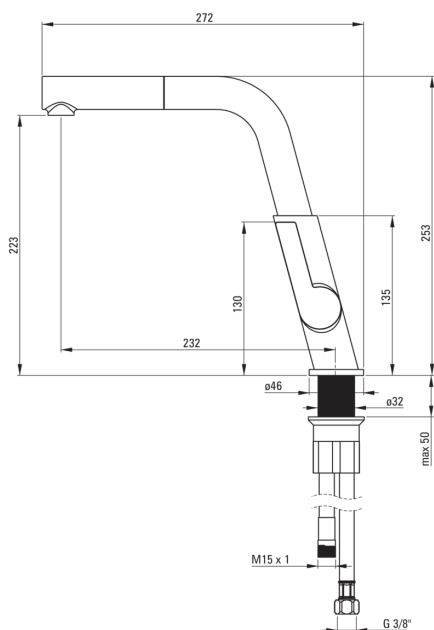

SILIA

Robinet de cuisine

Code produit: BQS_F73M
EAN: 5907650821182
Couleur: acie inoxydable brossé
Garantie [années]: 7

Mitigeur

Finition	acier
Matériel	cuivre
Type de mitigeur	mono-manche, mixer
Méthode de montage	debout
Classe de débit [l/min]	Z - 4-9 l/min
Groupe acoustique [db]	II (20 < x ≤ 30)
Clapets anti-retour	Oui

Cartouche mélangeur

Taille de la cartouche en céramique	25 mm
-------------------------------------	-------

Becs

Type de bec	extractible, tournant
La distance de bec de robinet [mm]	233

Aérateurs

Type d'aérateur	mobile
-----------------	--------

Flexibles de raccordement

Longueur [mm]	450
Fil d'installation	3/8"
Fil de connexion	M8

Flexibles

Longueur [mm]	1500
Type de tresse	tressé individuellement

Douchettes à main

Nombre de fonctions	1
---------------------	---

Caractéristiques:

- Le corps du mitigeur est en cuivre de la plus haute qualité
- Tuyaux de raccordement de 45 cm inclus
- Le mitigeur est équipé d'un aérateur de jet
- Mitigeur avec bec extractible fonctionnel
- Un aérateur mobile permet de diriger le jet d'eau
- Seuls les meilleurs matériaux, dont la qualité a été confirmée par des tests en laboratoire
- Classe de débit Z (4-9 l/min) permettant une réduction de la consommation d'eau
- Le mitigeur est équipé de clapets anti-retour afin que l'eau mitigée ne reflue pas dans l'installation
- L'offre comprend un produit de nettoyage pour les luminaires de toutes les couleurs
- Revêtement en acier brossé innovant et facile à entretenir