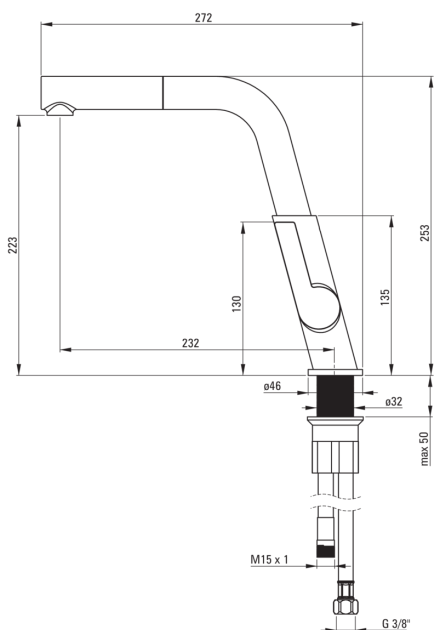

### Mezclador

Finalizar	acero
Material	latón
Tipo de mezcladora	piloto único, mezclador
Metodo de instalacion	de pie
Clase de flujo [l/min]	Z - 4-9 l/min
Grupo acústico [db]	II (20 <x ≤ 30)
Revisar válvulas	Sí

### Cartucho mezclador

Tamaño del cartucho de cerámica	25 mm
---------------------------------	-------

### Conectando mangueras

Longitud [mm]	450
Hilo de instalación	3/8"
Hilo de conexión	M8

### Manguera

Longitud [mm]	1500
Trenza	estruqueado