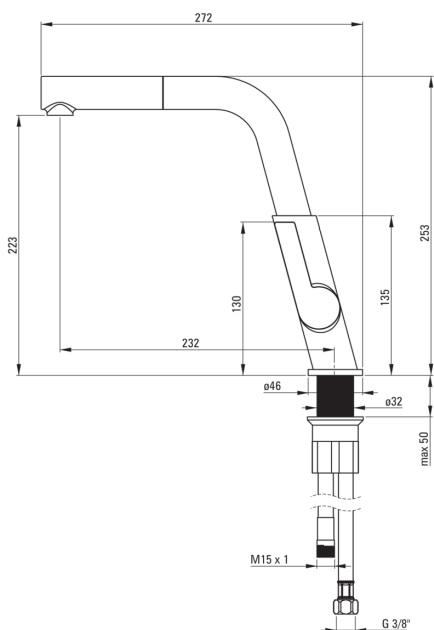

Código de producto: BQS_F73M

EAN: 5907650821182

Color: acero pulido

Garantía [años]: 7

Mezclador

Finalizar	acero
Material	latón
Tipo de mezcladora	piloto único, mezclador
Metodo de instalacion	de pie
Clase de flujo [l/min]	Z - 4-9 l/min
Grupo acústico [db]	II (20 <x ≤ 30)
Revisar válvulas	Sí

Cartucho mezclador

Tamaño del cartucho de cerámica	25 mm
---------------------------------	-------

Boquiabiertos

Tipo de boquilla	extraer, girar
Rango de boquiabierto de mezclador [mm]	233

Aireador

Tipo aéreo	girar
------------	-------

Conectando mangueras

Longitud [mm]	450
Hilo de instalación	3/8"
Hilo de conexión	M8

Manguera

Longitud [mm]	1500
Trenza	estruqueado

Duchas de mano

Número de funciones	1
---------------------	---

Características: