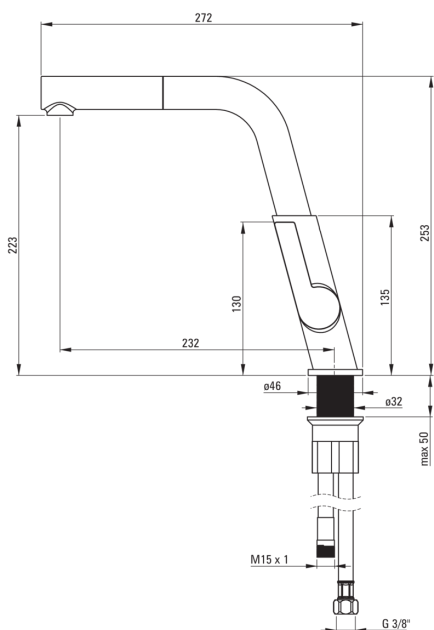

Artikel-Nr.: BQS_F73M
EAN: 5907650821182
Farbe: Stahl gebürstet
Garantie [Jahre]: 7

Armatur

Ausführung	Stahl
Material	Messing
Art der armatur	Einhebel, Mischer
Methode der montage	stehend
Durchflussklasse [l/min]	Z - 4-9 l/min
Akkustische gruppe	II
Rückventil	Ja

Kartusche

Größe der kartusche	25 mm

Ausläufe

Auslaufart	ausziehbarer Auslauf, schwenkbar
Armaturausladung [mm]	233

Aerator

Typ des luftsprudlers	beweglich

Anschlusschläuche

Länge	450
Installationsgewinde	3/8"
Anschlussgewinde	M8

Schläuche

Länge	1500
Geflechtart	einzel geflochten

Handbrausen

Anzahl der funktionen	1

Charakteristische Merkmale:

- Armaturkörper ist aus hochwertigem Messing gefertigt
- 45 cm Anschlusschläuche im Set
- Armatur ist mit einem Strahlbelüfter ausgestattet
- Armatur mit funktionellem herausziehbaren Auslauf
- Beweglicher Aerator ermöglicht den Wasserstrahl zu lenken
- Nur die besten Materialien, deren Qualität durch Laboruntersuchungen bestätigt wird
- Durchflussklasse Z (4-9 l/min) ermöglicht einen reduzierten Wasserverbrauch
- Armatur ist mit Rückschlagventilen ausgestattet, damit das gemischte Wasser nicht in die Installation zurückfließt
- Im Angebot Präparat zum Reinigen von Armaturen in allen Ausführungen
- Innovative und pflegeleichte Beschichtung - gebürsteter Stahl