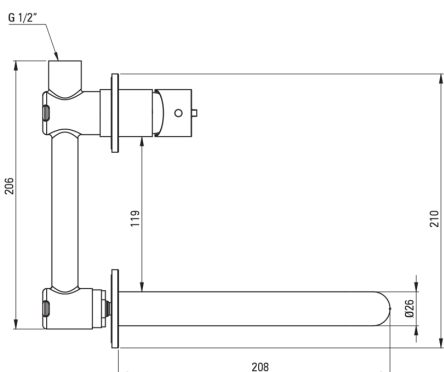

SILIA

Смеситель для раковины, скрытого монтажа

 deante

Код товара: BQS_F54L

EAN: 5907650818267

Цвет: брашированная сталь

Гарантия [лет]: 7

Смесители

Отделка	сталь
Материал	латунь
Вид смесителя	однорычажный, смешивающий
Способ монтажа	скрытого монтажа
Класс расхода [л/мин]	Z - 4-9 л/мин
Акустическая группа [дБ]	I ($x \leq 20$)

Картридж к смесителю

Размер картриджа	25 мм
------------------	-------

Изливы

Вид излива	стандартный
Длина излива [мм]	223
Материал	латунь

Аэраторы

Тип аэратора	honeycomb, подвижный
--------------	----------------------

Отличительные черты:

- Благородные формы и вечная простота
- Скрытый монтаж обеспечивает эстетику ванной комнаты
- Корпус смесителя изготовлен из латуни высочайшего качества
- Мобильный аэратор позволяет направлять струю воды
- Только лучшие материалы, качество которых подтверждено лабораторными испытаниями
- Смеситель оборудован струйным аэратором
- Класс расхода Z (4-9 л/мин) позволяет снизить употребление воды
- Предложение включает чистящее средство для арматуры всех цветов
- Инновационное и простое в уходе покрытие - брашированная сталь