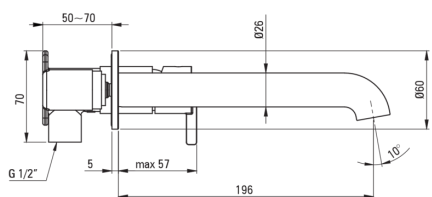

SILIA

Смеситель для раковины, скрытого монтажа

 deante

Код товара: BQS_F54L

EAN: 5907650818267

Цвет: брашированная сталь

Гарантия [лет]: 7

Смесители

Отделка	сталь
Материал	латунь
Вид смесителя	однорычажный, смешивающий
Способ монтажа	скрытого монтажа
Класс расхода [л/мин]	Z - 4-9 л/мин
Акустическая группа [дБ]	I ($x \leq 20$)

Картридж к смесителю

Размер картриджа	25 мм
------------------	-------

Изливы

Вид излива	стандартный
Длина излива [мм]	223
Материал	латунь

Аэраторы

Тип аэратора	honeycomb, подвижный
--------------	----------------------

Отличительные черты:

- Благородные формы и вечная простота
- Скрытый монтаж обеспечивает эстетику ванной комнаты
- Корпус смесителя изготовлен из латуни высочайшего качества
- Мобильный аэратор позволяет направлять струю воды
- Только лучшие материалы, качество которых подтверждено лабораторными испытаниями
- Смеситель оборудован струйным аэратором
- Класс расхода Z (4-9 л/мин) позволяет снизить употребление воды
- Предложение включает чистящее средство для арматуры всех цветов
- Инновационное и простое в уходе покрытие - брашированная сталь