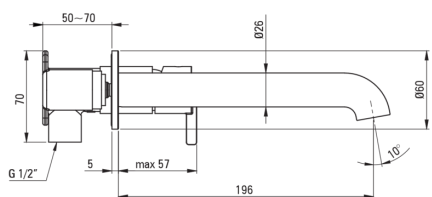

## Mosdó csaptelep, Falsík alatti

Cikkszám: BQS\_F54L  
EAN: 5907650818267  
Szín: szálcsiszolt acél  
Garancia [év]: 7

### Csaptelep betét

Betét mérete	25 mm
--------------	-------