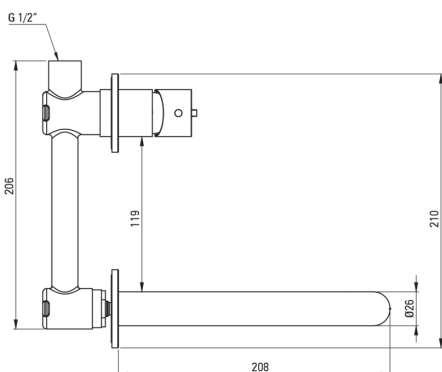

## Mosdó csaptelep, Falsík alatti

Cikkszám: BQS\_F54L  
EAN: 5907650818267  
Szín: szálcsiszolt acél  
Garancia [év]: 7

### Csaptelep

Kivitelezés	acél
Anyag	sárgaréz
Csaptelep típusa	egykaros, keverő
Beszerelési mód	falsík alatti
Átfolyási osztály [l/perc]	Z - 4-9 l/min
Akusztikai osztály [db]	I (x ≤ 20)

### Csaptelep betét

Betét mérete	25 mm
--------------	-------

### Kiemelések:

- Nemes forma és időtlen egyszerűség
- Falsík alatti beépítés az esztétikum megőrzése érdekében a fürdőszobában
- A csaptelep teste a legkiválóbb minőségű sárgarézből készült
- A mozgatható perlátor lehetővé teszi a vízáram irányítását
- Csak a legjobb alapanyagokból, amelyek minőségét laboratóriumi vizsgálatok igazolták
- A csaptelep perlátorral van felszerelve
- Z átfolyási osztály (4-9 l/perc), amely lehetővé teszi a vízfogyasztás csökkentését
- Az ajánlat tartalmaz egy tisztítószert a szerelvényekhez, amely bármilyen színhez használható
- Innovatív és könnyen kezelhető bevonat - szálcsiszolt acél