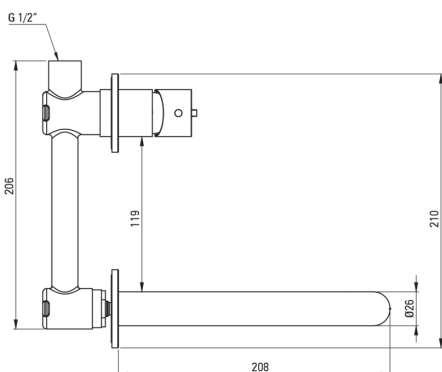

SILIA

Robinet de lavabo, encastré

Code produit: BQS_F54L
EAN: 5907650818267
Couleur: acie inoxydable brossé
Garantie [années]: 7

Mitigeur

Finition	acier
Matériel	cuivre
Type de mitigeur	mono-manche, mixer
Méthode de montage	encastré
Classe de débit [l/min]	Z - 4-9 l/min
Groupe acoustique [db]	I (x ≤ 20)

Cartouche mélangeur

Taille de la cartouche en céramique	25 mm
-------------------------------------	-------

Becs

Type de bec	fixe
La distance de bec de robinet [mm]	223
Matériel	cuivre

Aérateurs

Type d'aérateur	honeycomb, mobile
-----------------	-------------------

Caractéristiques:

- Forme noble et simplicité intemporelle
- L'installation encastrée assure l'esthétique de la salle de bain
- Le corps du mitigeur est en cuivre de la plus haute qualité
- Un aérateur mobile permet de diriger le jet d'eau
- Seuls les meilleurs matériaux, dont la qualité a été confirmée par des tests en laboratoire
- Le mitigeur est équipé d'un aérateur de jet
- Classe de débit Z (4-9 l/min) permettant une réduction de la consommation d'eau
- L'offre comprend un produit de nettoyage pour les luminaires de toutes les couleurs
- Revêtement en acier brossé innovant et facile à entretenir