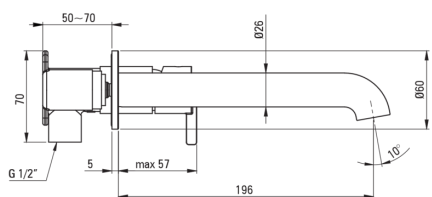

SILIA

Robinet de lavabo, encastré

Code produit: BQS_F54L
EAN: 5907650818267
Couleur: acie inoxydable brossé
Garantie [années]: 7

Mitigeur

Finition	acier
Matériel	cuivre
Type de mitigeur	mono-manche, mixer
Méthode de montage	encastré
Classe de débit [l/min]	Z - 4-9 l/min
Groupe acoustique [db]	I (x ≤ 20)

Cartouche mélangeur

Taille de la cartouche en céramique	25 mm
-------------------------------------	-------

Becs

Type de bec	fixe
La distance de bec de robinet [mm]	223
Matériel	cuivre

Aérateurs

Type d'aérateur	honeycomb, mobile
-----------------	-------------------

Caractéristiques:

- Forme noble et simplicité intemporelle
- L'installation encastrée assure l'esthétique de la salle de bain
- Le corps du mitigeur est en cuivre de la plus haute qualité
- Un aérateur mobile permet de diriger le jet d'eau
- Seuls les meilleurs matériaux, dont la qualité a été confirmée par des tests en laboratoire
- Le mitigeur est équipé d'un aérateur de jet
- Classe de débit Z (4-9 l/min) permettant une réduction de la consommation d'eau
- L'offre comprend un produit de nettoyage pour les luminaires de toutes les couleurs
- Revêtement en acier brossé innovant et facile à entretenir