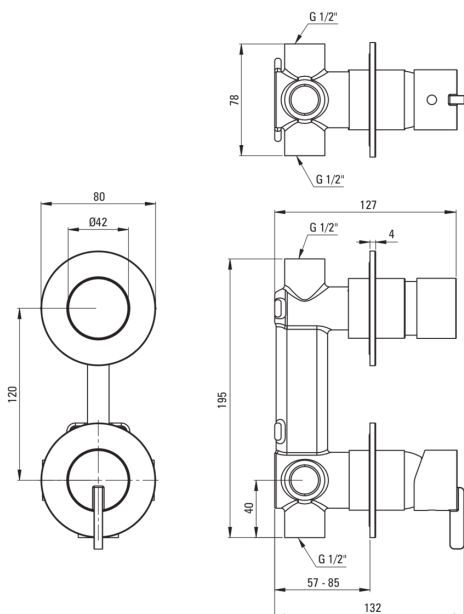

SILIA

Змішувач для душу, прихованого монтажу

 deante

Код продукту: BQS_F44P

EAN: 5907650818601

Колір: матова сталь

Гарантія: 7

Змішувач

Оздоблення	сталь
Матеріал	латунь
Тип змішувача	з однією ручкою, змішуючий
Спосіб монтажу	прихований
Акустична група	I (x ≤ 20)

Картридж до змішувача

Розмір керамічного картриджа	35 мм
------------------------------	-------

Перемикач функції

Тип перемикача	механічний типу клік
----------------	----------------------

Відмінна риса:

- Шляхетна форма та позачасова простота
- Керамічний механічний перемикач функцій типу Click
- Прихований монтаж забезпечує естетику ванної кімнати
- Корпус змішувача виготовлений з високоякісної латуні
- Тільки найкращі матеріали, якість яких ми підтверджуємо дослідженнями в лабораторії
- Засіб для очищення санітарної арматури доступний у всіх кольорах
- Інноваційне та просте в догляді покриття - шліфувана сталь