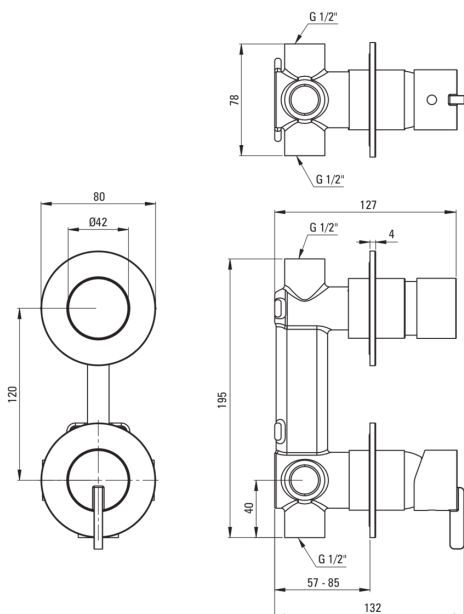

SILIA

Змішувач для душу, прихованого монтажу

deante

Код продукту: BQS_F44P

EAN: 5907650818601

Колір: матова сталь

Гарантія: 7

Змішувач

Оздоблення	сталь
Матеріал	латунь
Тип змішувача	з однією ручкою, змішуючий
Спосіб монтажу	прихований
Акустична група	I (x ≤ 20)

Картридж до змішувача

Розмір керамічного картриджа	35 мм

Перемикач функції

Тип перемикача	механічний типу клік

Відмінна риса:

- Шляхетна форма та позачасова простота
- Керамічний механічний перемикач функцій типу Click
- Прихований монтаж забезпечує естетику ванної кімнати
- Корпус змішувача виготовлений з високоякісної латуні
- Тільки найкращі матеріали, якість яких ми підтверджуємо дослідженнями в лабораторії
- Засіб для очищення санітарної арматури доступний у всіх кольорах
- Інноваційне та просте в догляді покриття - шліфувана сталь