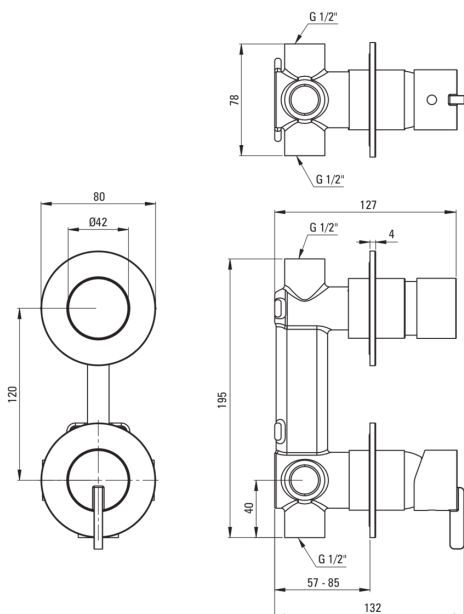

SILIA

Tuš armatura, podometen

 deante

koda izdelka: BQS_F44P

EAN: 5907650818601

Barva: krtačeno jeklo

Garancija [leta]: 7

Armatura vključena

Finiš	jeklo
Material	medenina
Tip armature	z eno ročico, armatura
Metoda montaže	podometen
Zvočni razred [db]	I ($x \leq 20$)

Mešalna kartuša

Velikost keramične kartuše	35 mm
----------------------------	-------

Funkcijsko stikalo

Tip stikala	click mehanično
-------------	-----------------

karakteristike:

- Plemenita oblika in brezčasna preprostost
- Keramično mehansko funkcijsko stikalo Click
- Podometna montaža poskrbi za estetiko kopalnice
- Telo armature je izdelano iz najkakovostnejše medenine
- Samo najboljši materiali, katerih kakovost je potrjena z laboratorijskimi testi
- Ponudba vsebuje čistilno sredstvo za armature vseh barv
- Inovativen premaz iz brušenega jekla, enostaven za vzdrževanje