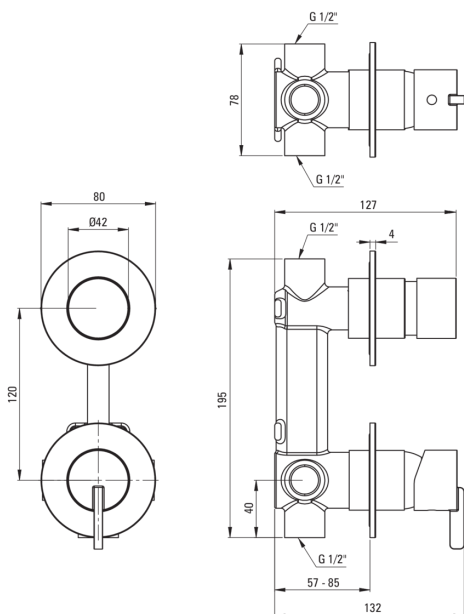

SILIA

Смеситель для душа, скрытого монтажа

 deante

Код товара: BQS_F44P

EAN: 5907650818601

Цвет: брашированная сталь

Гарантия [лет]: 7

Смесители

Отделка	сталь
Материал	латунь
Вид смесителя	однорычажный, смешивающий
Способ монтажа	скрытого монтажа
Акустическая группа [дБ]	I ($x \leq 20$)

Картридж к смесителю

Размер картриджа	35 мм
------------------	-------

Переключатель функции

Тип переключателя	механический типа click
-------------------	-------------------------

Отличительные черты:

- Благородные формы и вечная простота
- Керамический механический переключатель функций типа Click
- Скрытый монтаж обеспечивает эстетику ванной комнаты
- Корпус смесителя изготовлен из латуни высочайшего качества
- Только лучшие материалы, качество которых подтверждено лабораторными испытаниями
- Предложение включает чистящее средство для арматуры всех цветов
- Инновационное и простое в уходе покрытие - брашированная сталь