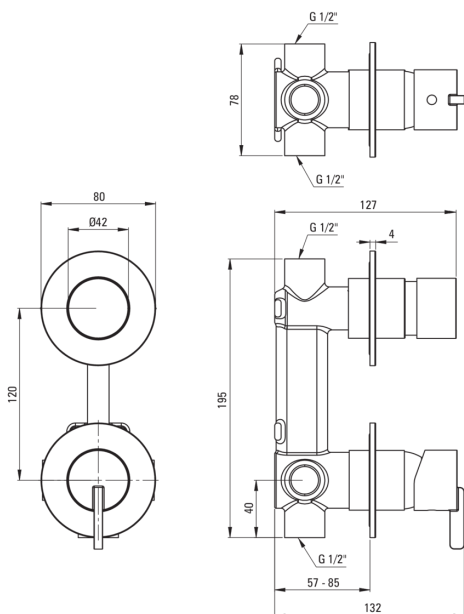

## Miscelatore Doccia, a scomparsa

Codice prodotto: BQS\_F44P

EAN: 5907650818601

Colore: acciaio spazzolato

Garanzia [anni]: 7

### Cartuccia per miscelatore

Dimensioni della cartuccia in ceramica 35 mm