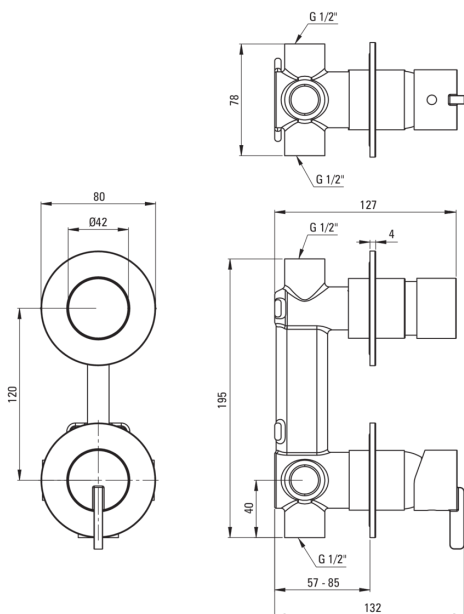

SILIA

Miscelatore Doccia, a scomparsa

Codice prodotto: BQS_F44P

EAN: 5907650818601

Colore: acciaio spazzolato

Garanzia [anni]: 7

Miscelatore

Finitura	acciaio
Materiale	in ottone
Tipo di miscelatore	maniglia singola, miscelatore
Metodo di installazione	a scomparsa
Gruppo acustico [db]	1 ($x \leq 20$)

Cartuccia per miscelatore

Dimensioni della cartuccia in ceramica 35 mm

Interruttore di funzione

Tipo di interruttore meccanico a scatto

Caratteristiche:

- L'installazione a incasso garantisce l'estetica del bagno
- Il corpo del miscelatore è realizzato in ottone di altissima qualità
- Solo i migliori materiali, la cui qualità è stata confermata da test di laboratorio