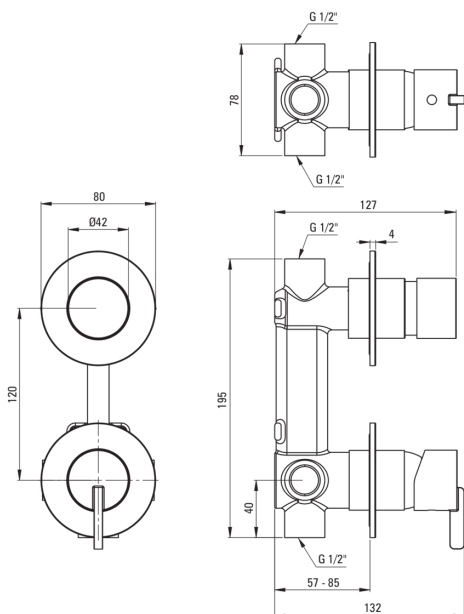

SILIA

Zuhany csaptelep, Falsík alatti

Cikkszám: BQS_F44P
EAN: 5907650818601
Szín: szálcsiszolt acél
Garancia [év]: 7

Csaptelep

Kivitelezés	acél
Anyag	sárgaréz
Csaptelep típusa	egykaros, keverő
Beszereleési mód	falsík alatti
Akusztikai osztály [db]	I ($x \leq 20$)

Csaptelep betét

Betét mérete	35 mm
--------------	-------

Funkcióváltó

Váltó típusa	klikk típusú mechanikus
--------------	-------------------------

Kiemelések:

- Nemes forma és időtlen egyszerűség
- Kerámia, mechanikus klikk-típusú funkciókapcsoló
- Falsík alatti beépítés az esztétikum megőrzése érdekében a fürdőszobában
- A csaptelep teste a legkiválóbb minőségű sárgarézből készült
- Csak a legjobb alapanyagokból, amelyek minőségét laboratóriumi vizsgálatok igazolták
- Az ajánlat tartalmaz egy tisztítószert a szerelvényekhez, amely bármilyen színhez használható
- Innovatív és könnyen kezelhető bevonat - szálcsiszolt acél