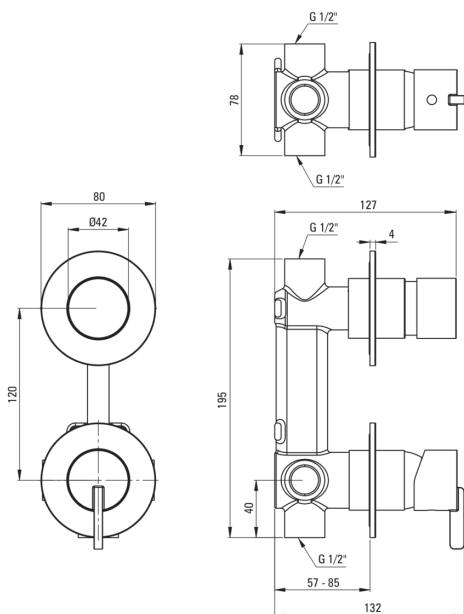

SILIA

Mitigeur de douche, encastré

Code produit: BQS_F44P
EAN: 5907650818601
Couleur: acie inoxydable brossé
Garantie [années]: 7

Mitigeur

Finition	acier
Matériel	cuivre
Type de mitigeur	mono-manche, mixer
Méthode de montage	encastré
Groupe acoustique [db]	1 ($x \leq 20$)

Cartouche mélangeur

Taille de la cartouche en céramique	35 mm
-------------------------------------	-------

Commutateur de fonction

Type de commutateur	type de clic mécanique
---------------------	------------------------

Caractéristiques:

- Forme noble et simplicité intemporelle
- Commutateur de fonction de clic mécanique en céramique
- L'installation encastrée assure l'esthétique de la salle de bain
- Le corps du mitigeur est en cuivre de la plus haute qualité
- Seuls les meilleurs matériaux, dont la qualité a été confirmée par des tests en laboratoire
- L'offre comprend un produit de nettoyage pour les luminaires de toutes les couleurs
- Revêtement en acier brossé innovant et facile à entretenir