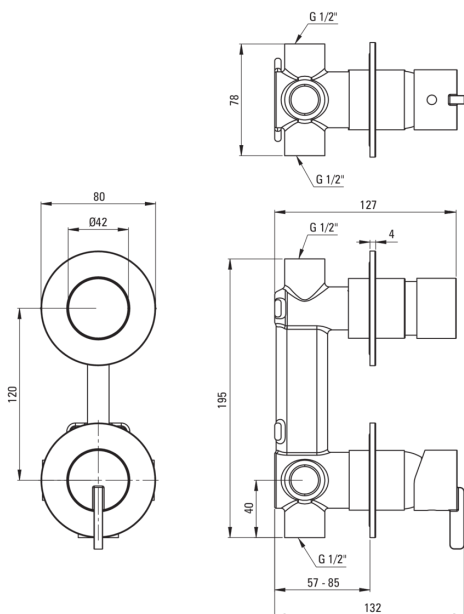

## Duscharmatur, Unterputzmontage

Artikel-Nr.: BQS\_F44P

EAN: 5907650818601

Farbe: Stahl gebürstet

Garantie [Jahre]: 7

### Armatur

Ausführung	Stahl
Material	Messing
Art der armatur	Einhebel, Mischer
Methode der montage	Unterputz-
Akkustische gruppe	I (x ≤ 20)

### Kartusche

Größe der kartusche	35 mm
---------------------	-------