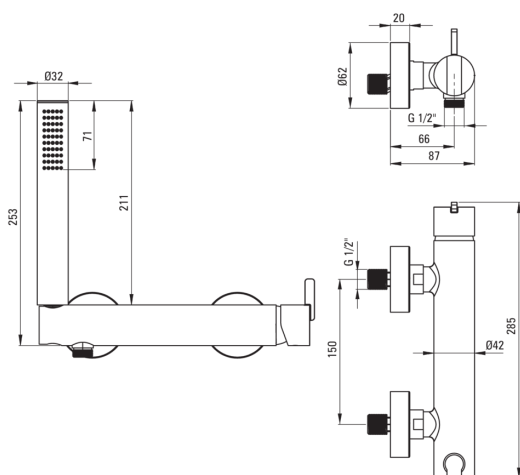

SILIA

Смеситель для душа, с душевым набором

 deante

Код товара: BQS_F41M

EAN: 5907650818564

Цвет: брашированная сталь

Гарантия [лет]: 7

Смесители

Отделка	сталь
Материал	латунь
Вид смесителя	однорычажный, смешивающий
Способ монтажа	настенный
Акустическая группа [дБ]	I ($x \leq 20$)

Картридж к смесителю

Размер картриджа	35 мм
------------------	-------

Шланги

Длина [мм]	1500
Вид оплетки	не касается
Anti_twist	1

Лейки

Количество функций	1
Anti-calc	Да
Добовочные свойства	cool-out

Отличительные черты:

- Благородные формы и вечная простота
- Держатель ручного душа встроен в корпус смесителя
- Корпус смесителя изготовлен из латуни высочайшего качества
- Только лучшие материалы, качество которых подтверждено лабораторными испытаниями
- Прочные наконечники шлангов из латуни
- Система Anti-Twist, предотвращающая скручивание шланга
- Душевая лейка Cool-out, которая не нагревается
- Предложение включает чистящее средство для арматуры всех цветов
- Инновационное и простое в уходе покрытие - брашированная сталь