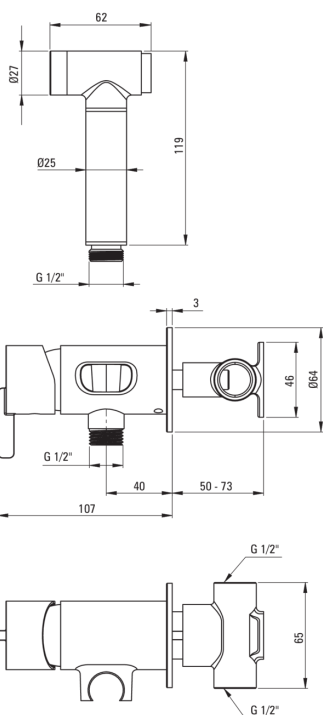

SILIA

Змішувач для біде, прихованого монтажу

Код продукту: BQS_F34M

EAN: 5907650818359

Колір: матова сталь

Гарантія: 7

Змішувач

Оздоблення	сталь
Матеріал	латунь
Тип змішувача	з однією ручкою, змішуючий
Спосіб монтажу	прихований
Клас витрати	Z - 4-9 л/хв
Акустична група	II (20 < x ≤ 30)
Зворотні клапани	Так

Картридж до змішувача

Розмір керамічного картриджа	35 мм
------------------------------	-------

Шланги

Довжина [мм]	1200
Тип обплетення	не стосується
Anti_twist	1

Лійки

Кількість функцій	1
Кнопка start-stop	Так