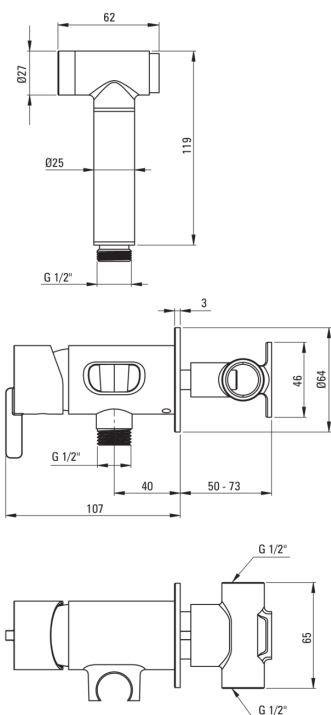

## Armatura za bide, podometen

 deante

koda izdelka: BQS\_F34M

EAN: 5907650818359

Barva: krtačeno jeklo

Garancija [leta]: 7

### Armatura vključena

Finiš	jeklo
Material	medenina
Tip armature	z eno ročico, armatura
Metoda montaže	podometen
Razred pretoka [l/min]	Z - 4-9 l/min
Zvočni razred [db]	II (20 < x ≤ 30)
Nadzorni ventil	Ja

### Mešalna kartuša

Velikost keramične kartuše	35 mm
----------------------------	-------

### Cevi

Dolžina [mm]	1200
Tip pletenja	ni relevantno
Anti-twist	1