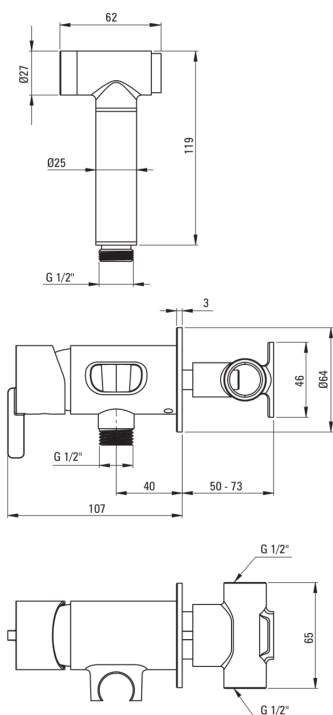

## Baterie pentru bideu, îngropat

Codul produsului: BQS\_F34M

EAN: 5907650818359

Culoarea: oțel șlefuit

Garanție [ani]: 7

### Baterie cartuș

Dimensiunea cartușului ceramic	35 mm
--------------------------------	-------

### Furtunuri

Lungimea [mm]	1200
Tipul împletituri	nu este cazul
Anti-twist	1