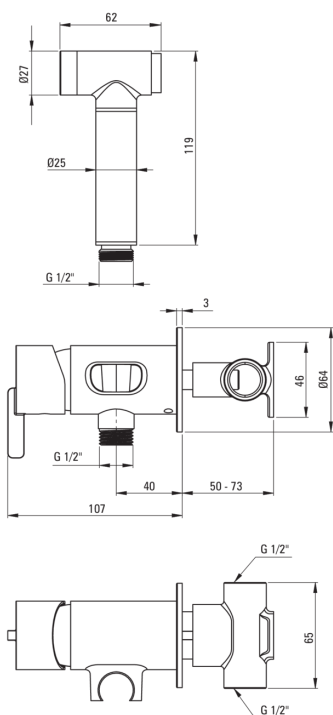

## Baterie pentru bideu, îngropat

Codul produsului: BQS\_F34M

EAN: 5907650818359

Culoarea: oțel șlefuit

Garanție [ani]: 7

### Baterie cartuș

Dimensiunea cartușului ceramic	35 mm
--------------------------------	-------

### Furtunuri

Lungimea [mm]	1200
Tipul împletiturii	nu este cazul
Anti-twist	1