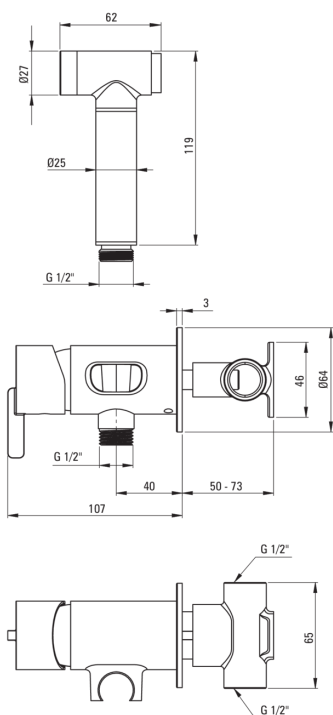

SILIA

Miscealtore Bidet, a scomparsa

Codice prodotto: BQS_F34M

EAN: 5907650818359

Colore: acciaio spazzolato

Garanzia [anni]: 7

Miscelatore

Finitura	acciaio
Materiale	in ottone
Tipo di miscelatore	maniglia singola, miscelatore
Metodo di installazione	a scomparsa
Classe di flusso [l/min]	Z - 4-9 l/min
Gruppo acustico [db]	II (20 < x ≤ 30)
Valvole di non ritorno	Sì

Cartuccia per miscelatore

Dimensioni della cartuccia in ceramica 35 mm

Tubi flessibili

Lunghezza [mm]	1200
Tipo di treccia	non applicabile
Antitorsione	1

Docce a mano

Numero di funzioni	1
Start_stop	Sì

Caratteristiche:

- Il corpo del miscelatore è realizzato in ottone di altissima qualità
- Solo i migliori materiali, la cui qualità è stata confermata da test di laboratorio
- Estremità del tubo flessibile in ottone resistente
- L'installazione a incasso garantisce l'estetica del bagno
- Sistema anti-torsione, che impedisce al tubo di attorcigliarsi
- Classe di portata Z (4-9 l/min) che consente di ridurre il consumo d'acqua
- Il miscelatore è dotato di valvole di non ritorno in modo che l'acqua miscelata non rifluisca nell'impianto.