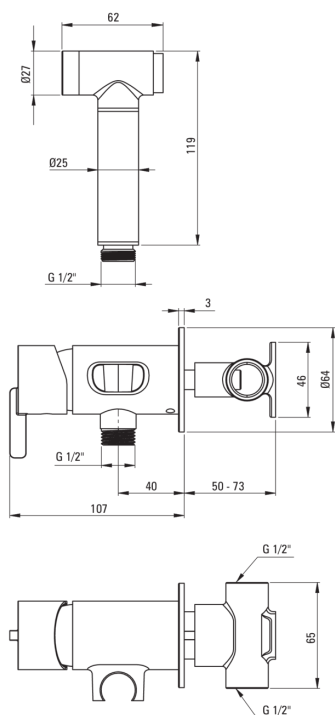

SILIA

Miscealtore Bidet, a scomparsa

Codice prodotto: BQS_F34M

EAN: 5907650818359

Colore: acciaio spazzolato

Garanzia [anni]: 7

Miscelatore

Finitura	acciaio
Materiale	in ottone
Tipo di miscelatore	maniglia singola, miscelatore
Metodo di installazione	a scomparsa
Classe di flusso [l/min]	Z - 4-9 l/min
Gruppo acustico [db]	II (20 < x ≤ 30)
Valvole di non ritorno	Sì

Cartuccia per miscelatore

Dimensioni della cartuccia in ceramica 35 mm

Tubi flessibili

Lunghezza [mm]	1200
Tipo di treccia	non applicabile
Antitorsione	1

Docce a mano

Numero di funzioni	1
Start_stop	Sì

Caratteristiche:

- Il corpo del miscelatore è realizzato in ottone di altissima qualità
- Solo i migliori materiali, la cui qualità è stata confermata da test di laboratorio
- Estremità del tubo flessibile in ottone resistente
- L'installazione a incasso garantisce l'estetica del bagno
- Sistema anti-torsione, che impedisce al tubo di attorcigliarsi
- Classe di portata Z (4-9 l/min) che consente di ridurre il consumo d'acqua
- Il miscelatore è dotato di valvole di non ritorno in modo che l'acqua miscelata non rifluisca nell'impianto.