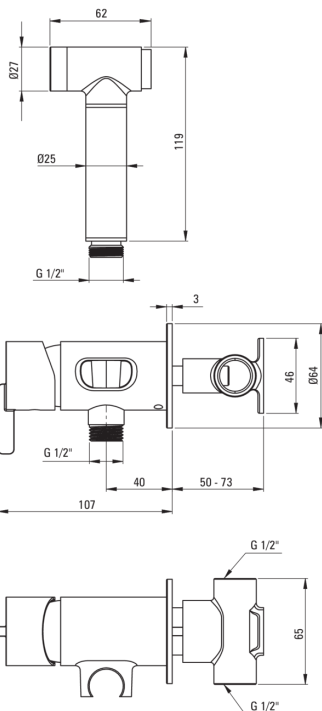

Cikkszám: BQS_F34M

EAN: 5907650818359

Szín: szálcsiszolt acél

Garancia [év]: 7

**Csaptelep**

Kivitelezés	acél
Anyag	sárgaréz
Csaptelep típusa	egykaros, keverő
Beszereési mód	falsík alatti
Átfolyási osztály [l/perc]	Z - 4-9 l/min
Akusztikai osztály [db]	II (20 < x ≤ 30)
Visszacsapó szelepek	Igen

Csaptelep betét

Betét mérete	35 mm
--------------	-------

Csővek

Hosszúság [mm]	1200
Fonat típusa	nem alkalmazható
Anti calc/vízkömegelőzés	1

Kézizuhanyok

Funkciók száma	1
Start-stop	Igen

Kiemelések:

- Nemes forma és időtlen egyszerűség
- A csaptelep teste a legkiválóbb minőségű sárgarézből készült
- Csak a legjobb alapanyagokból, amelyek minőségét laboratóriumi vizsgálatok igazolták
- Strapabíró csővégek sárgarézből
- Falsík alatti beépítés az esztétikum megőrzése érdekében a fürdőszobában
- Elcsavarodásgátló rendszer, amely megakadályozza a tömlő megcsavarodását
- Z átfolyási osztály (4-9 l/perc), amely lehetővé teszi a vízfogyasztás csökkentését
- A csaptelep visszacsapó szelepekkel van felszerelve, hogy a kevert víz ne folyjon vissza a berendezésbe
- Az ajánlat tartalmaz egy tisztítószert a szerelvényekhez, amely bármilyen színhez használható
- Innovatív és könnyen kezelhető bevonat - szálcsiszolt acél