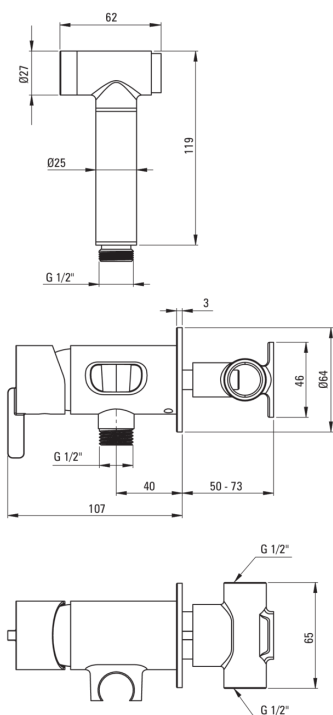

## Robinet de bidet, encastré

Code produit: BQS\_F34M  
EAN: 5907650818359  
Couleur: acie inoxydable brossé  
Garantie [années]: 7

### Mitigeur

|                         |                    |
|-------------------------|--------------------|
| Finition                | acier              |
| Matériel                | cuivre             |
| Type de mitigeur        | mono-manche, mixer |
| Méthode de montage      | encastré           |
| Classe de débit [l/min] | Z - 4-9 l/min      |
| Groupe acoustique [db]  | II (20 < x ≤ 30)   |
| Clapets anti-retour     | Oui                |

### Cartouche mélangeur

|                                     |       |
|-------------------------------------|-------|
| Taille de la cartouche en céramique | 35 mm |
|-------------------------------------|-------|