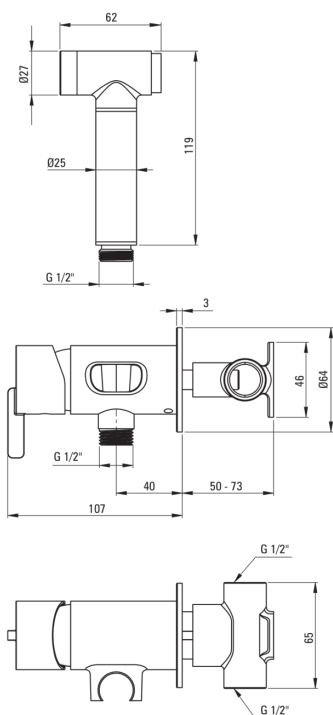

## Robinet de bidet, encastré

 deante

Code produit: BQS\_F34M

EAN: 5907650818359

Couleur: acie inoxydable brossé

Garantie [années]: 7

### Cartouche mélangeur

Taille de la cartouche en céramique	35 mm
-------------------------------------	-------