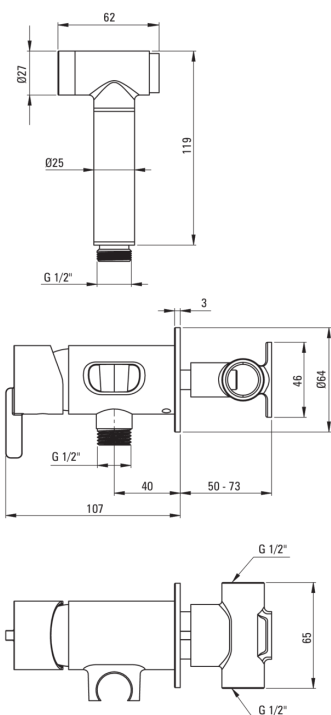

Código de producto: BQS_F34M

EAN: 5907650818359

Color: acero pulido

Garantía [años]: 7

Mezclador

Finalizar	acero
Material	latón
Tipo de mezcladora	piloto único, mezclador
Metodo de instalacion	ocultado
Clase de flujo [l/min]	Z - 4-9 l/min
Grupo acústico [db]	II (20 <x ≤ 30)
Revisar válvulas	Sí

Cartucho mezclador

Tamaño del cartucho de cerámica	35 mm
---------------------------------	-------

Manguera

Longitud [mm]	1200
Trenza	no aplica
Anti-twist	1

Duchas de mano

Número de funciones	1
Start_stop	Sí

Características:

- Forma noble y simplicidad atemporal
- Cuerpo de batería hecho de latón de la más alta calidad
- Solo los mejores materiales cuya calidad es confirmada por la investigación en el laboratorio
- Consejos de manguera duraderos hechos de latón
- El ensamblaje oculto asegura la estética del baño
- Sistema anti-Twist que evita la torcedura de la serpiente
- La clase de flujo con (4-9 l/min) le permite reducir el consumo de agua
- Batería equipada con válvulas de retención, gracias a las cuales el agua mixta no vuelve a la instalación