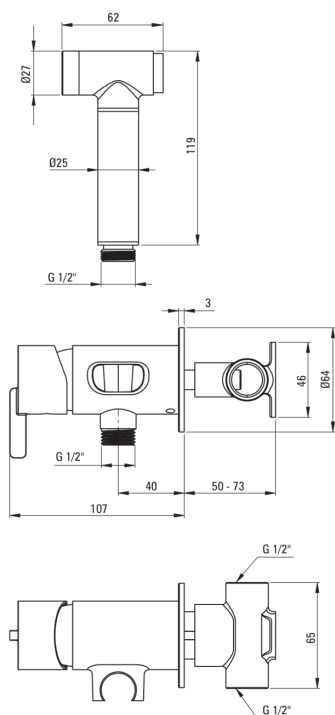

## Bidetarmatur, Unterputzmontage

Artikel-Nr.: BQS\_F34M  
 EAN: 5907650818359  
 Farbe: Stahl gebürstet  
 Garantie [Jahre]: 7

### Kartusche

Größe der kartusche	35 mm
---------------------	-------

### Schläuche

Länge	1200
Geflechtart	nicht zutreffend
Anti-twist	1