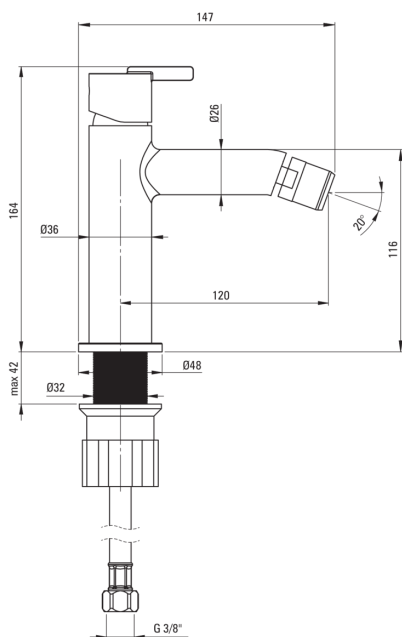

## Змішувач для біде

Код продукту: BQS\_F30M

EAN: 5907650818304

Колір: матова сталь

Гарантія: 7

### Картридж до змішувача

Розмір керамічного картриджа	25 мм
------------------------------	-------

### Носики

Вид носика	нерухомий
Діапазон виливу змішувача [мм]	120
Матеріал	латунь

### З'єднувальні шланги

Довжина [мм]	450
Винт до інсталяції	3/8"
Винт кронштейна	M10