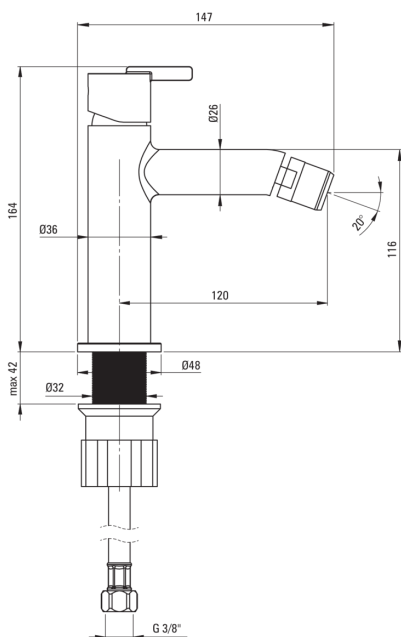

SILIA

Змішувач для біде

Код продукту: BQS_F30M

EAN: 5907650818304

Колір: матова сталь

Гарантія: 7

Змішувач

Оздоблення	сталь
Матеріал	латунь
Тип змішувача	з однією ручкою, змішуючий
Спосіб монтажу	стоячий
Клас витрати	Z - 4-9 л/хв
Акустична група	I ($x \leq 20$)

Картридж до змішувача

Розмір керамічного картриджа	25 мм
------------------------------	-------

Носики

Вид носика	нерухомий
Діапазон виливу змішувача [мм]	120
Матеріал	латунь

З'єднувальні шланги

Довжина [мм]	450
Винт до інсталяції	3/8"
Винт кронштейна	M10