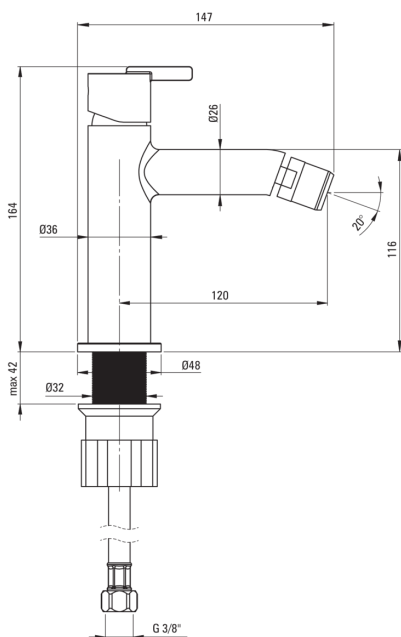

## Armatura za bide

koda izdelka: BQS\_F30M

EAN: 5907650818304

Barva: krtačeno jeklo

Garancija [leta]: 7

### Mešalna kartuša

Velikost keramične kartuše	25 mm
----------------------------	-------

### Izlivi

Tip izliva	fiksno
Dolžina izliva [mm]	120
Material	medenina

### Povezovalne cevi

Dolžina [mm]	450
Montažni navoj	3/8"
Navoj priključka 1/2"	M10