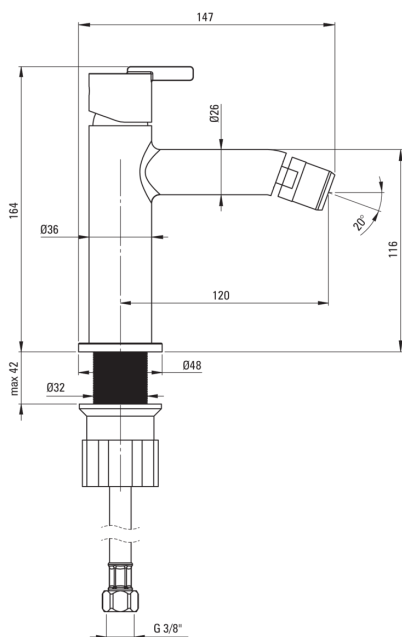

SILIA

Смеситель для биде

Код товара: BQS_F30M
EAN: 5907650818304
Цвет: брашированная сталь
Гарантия [лет]: 7

Смесители

Отделка	сталь
Материал	латунь
Вид смесителя	однорычажный, смешивающий
Способ монтажа	стоящий
Класс расхода [л/мин]	Z - 4-9 л/мин
Акустическая группа [дБ]	I ($x \leq 20$)

Картридж к смесителю

Размер картриджа	25 мм
------------------	-------

Изливы

Вид излива	стандартный
Длина излива [мм]	120
Материал	латунь

Соединительные шланги

Длина [мм]	450
Винт к инсталляции	3/8"
Винт кронштейна	M10

Отличительные черты:

- благородные формы и вечная простота
- Смеситель оборудован струйным аэратором
- Корпус смесителя изготовлен из латуни высочайшего качества
- Только лучшие материалы, качество которых подтверждено лабораторными испытаниями
- Класс расхода Z (4-9 л/мин) позволяет снизить употребление воды
- Монтажная втулка облегчает установку смесителя
- Соединительные шланги 45 см в комплекте
- Предложение включает чистящее средство для арматуры всех цветов
- Инновационное и простое в уходе покрытие - брашированная сталь