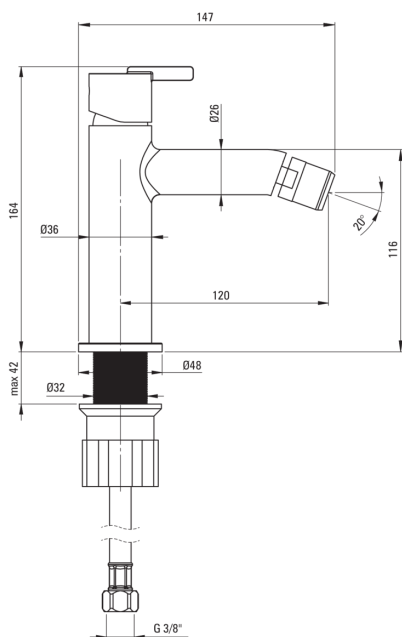

SILIA

Baterie pentru bideu

Codul produsului: BQS_F30M

EAN: 5907650818304

Culoarea: oțel șlefuit

Garanție [ani]: 7

Baterie

Finisaj	oțel
Material	alamă
Tipul bateriei	un mâner, baterie
Metoda de instalare	de sine stătător
Clasa de debit [l/min]	Z - 4-9 l/min
Grupa acustică [db]	I (x ≤ 20)

Baterie cartuș

Dimensiunea cartușului ceramic	25 mm
--------------------------------	-------

Pipe

Tipul pipei	fix
Raza de acțiune a pipei bateriei [mm]	120
Material	alamă

Furtunuri de racordare

Lungimea [mm]	450
Filet de instalare	3/8"
Filet de conexiune	M10

Caracteristici:

- Bateria este dotată cu aerator.
- Corpul bateriei este fabricat din alamă de cea mai bună calitate.
- Doar cele mai bune materiale, a căror calitate a fost certificată prin teste de laborator
- Clasa de debit Z (4-9 l/min) permite reducerea consumului de apă.
- Manșonul de instalare ușurează instalarea bateriei.
- Furtunuri de racordare de 45 cm incluse
- Oferta include și agenți de curățare pentru toate tipurile de finisaje
- Finisaj crom periat inovativ și ușor de întreținut