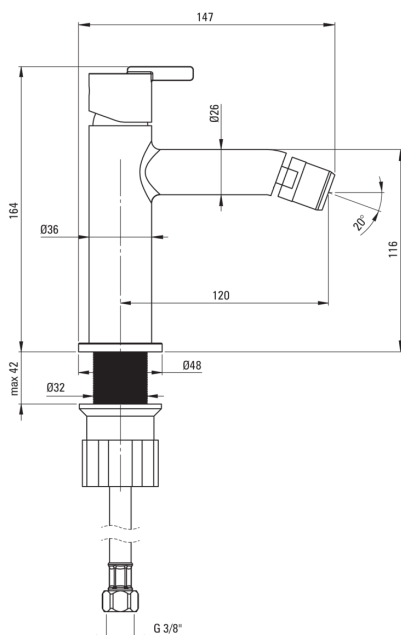

SILIA

Miscealtore Bidet

Codice prodotto: BQS_F30M

EAN: 5907650818304

Colore: acciaio spazzolato

Garanzia [anni]: 7

Miscelatore

Finitura	acciaio
Materiale	in ottone
Tipo di miscelatore	maniglia singola, miscelatore
Metodo di installazione	in piedi
Classe di flusso [l/min]	Z - 4-9 l/min
Gruppo acustico [db]	I (x ≤ 20)

Cartuccia per miscelatore

Dimensioni della cartuccia in ceramica 25 mm

Beccucci

Tipo a beccuccio	fermo
Gamma delle bocchette di miscelazione [mm]	120
Materiale	in ottone

Tubi di collegamento

Lunghezza [mm]	450
Filetto di installazione	3/8"
Filetto di connessione	M10

Caratteristiche:

- Il miscelatore è dotato di un aeratore di flusso
- Il corpo del miscelatore è realizzato in ottone di altissima qualità
- Solo i migliori materiali, la cui qualità è stata confermata da test di laboratorio
- Classe di portata Z (4-9 l/min) che consente di ridurre il consumo d'acqua
- Il manicotto di montaggio facilita l'installazione del miscelatore
- Tubi di collegamento da 45 cm inclusi