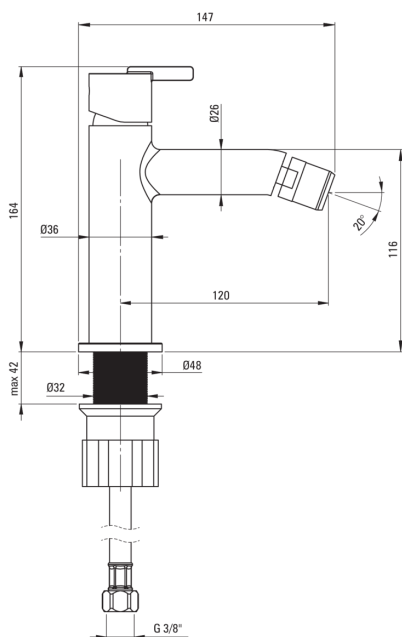

SILIA

Miscealtore Bidet

Codice prodotto: BQS_F30M

EAN: 5907650818304

Colore: acciaio spazzolato

Garanzia [anni]: 7

Miscelatore

| | |
|--------------------------|-------------------------------|
| Finitura | acciaio |
| Materiale | in ottone |
| Tipo di miscelatore | maniglia singola, miscelatore |
| Metodo di installazione | in piedi |
| Classe di flusso [l/min] | Z - 4-9 l/min |
| Gruppo acustico [db] | I (x ≤ 20) |

Cartuccia per miscelatore

Dimensioni della cartuccia in ceramica 25 mm

Beccucci

| | |
|--|-----------|
| Tipo a beccuccio | fermo |
| Gamma delle bocchette di miscelazione [mm] | 120 |
| Materiale | in ottone |

Tubi di collegamento

| | |
|--------------------------|------|
| Lunghezza [mm] | 450 |
| Filetto di installazione | 3/8" |
| Filetto di connessione | M10 |

Caratteristiche:

- Il miscelatore è dotato di un aeratore di flusso
- Il corpo del miscelatore è realizzato in ottone di altissima qualità
- Solo i migliori materiali, la cui qualità è stata confermata da test di laboratorio
- Classe di portata Z (4-9 l/min) che consente di ridurre il consumo d'acqua
- Il manicotto di montaggio facilita l'installazione del miscelatore
- Tubi di collegamento da 45 cm inclusi