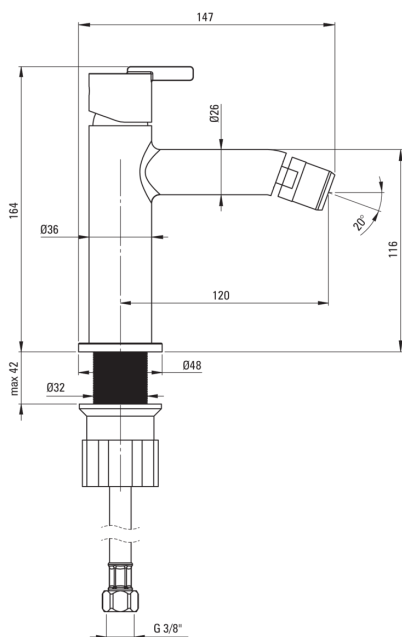

SILIA

Bidé csaptelep

Cikkszám: BQS_F30M
EAN: 5907650818304
Szín: szálcsiszolt acél
Garancia [év]: 7

Csaptelep

Kivitelezés	acél
Anyag	sárgaréz
Csaptelep típusa	egykaros, keverő
Beszereési mód	álló
Átfolyási osztály [l/perc]	Z - 4-9 l/min
Akusztikai osztály [db]	I (x ≤ 20)

Csaptelep betét

Betét mérete	25 mm
--------------	-------

Kifolyócsövek

Kifolyó típusa	fix
Csaptelep kifolyócső hatótávolsága [mm]	120
Anyag	sárgaréz

Csatlakozó tömlők

Hosszúság [mm]	450
Menet beszereléshez	3/8"
Csatlakozó menet	M10

Kiemelések:

- Nemes forma és időtlen egyszerűség
- A csaptelep perlátorral van felszerelve
- A csaptelep teste a legkiválóbb minőségű sárgarézből készült
- Csak a legjobb alapanyagokból, amelyek minőségét laboratóriumi vizsgálatok igazolták
- Z átfolyási osztály (4-9 l/perc), amely lehetővé teszi a vízfogyasztás csökkentését
- A szerelőhüvely megkönnyíti a csaptelep felszerelését
- 45 cm-es csatlakozó tömlők mellékelve
- Az ajánlat tartalmaz egy tisztítószert a szerelvényekhez, amely bármilyen színhez használható
- Innovatív és könnyen kezelhető bevonat - szálcsiszolt acél