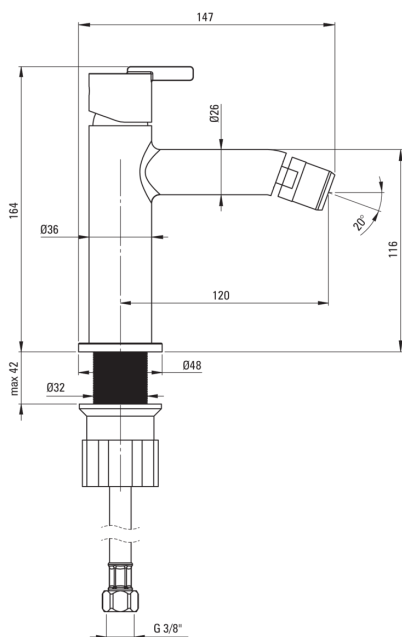

SILIA

Robinet de bidet

Code produit: BQS_F30M
EAN: 5907650818304
Couleur: acie inoxydable brossé
Garantie [années]: 7

Mitigeur

Finition	acier
Matériel	cuivre
Type de mitigeur	mono-manche, mixer
Méthode de montage	debout
Classe de débit [l/min]	Z - 4-9 l/min
Groupe acoustique [db]	I (x ≤ 20)

Cartouche mélangeur

Taille de la cartouche en céramique	25 mm
-------------------------------------	-------

Becs

Type de bec	fixe
La distance de bec de robinet [mm]	120
Matériel	cuivre

Flexibles de raccordement

Longueur [mm]	450
Fil d'installation	3/8"
Fil de connexion	M10

Caractéristiques:

- Forme noble et simplicité intemporelle
- Le mitigeur est équipé d'un aérateur de jet
- Le corps du mitigeur est en cuivre de la plus haute qualité
- Seuls les meilleurs matériaux, dont la qualité a été confirmée par des tests en laboratoire
- Classe de débit Z (4-9 l/min) permettant une réduction de la consommation d'eau
- Le manchon de montage facilite l'installation du mitigeur
- Tuyaux de raccordement de 45 cm inclus
- L'offre comprend un produit de nettoyage pour les luminaires de toutes les couleurs
- Revêtement en acier brossé innovant et facile à entretenir