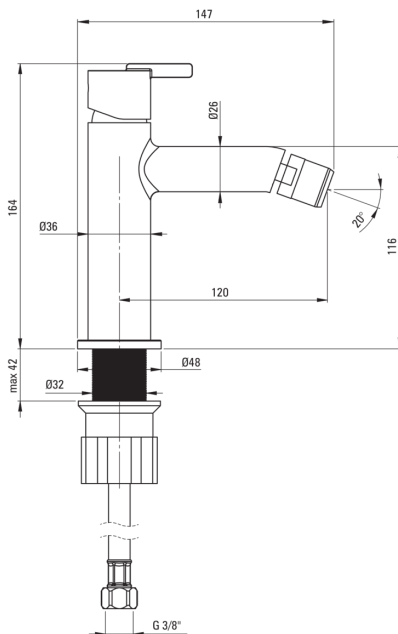

SILIA Bidetarmatur

Artikel-Nr.: BQS_F30M
EAN: 5907650818304
Farbe: Stahl gebürstet
Garantie [Jahre]: 7

Armatur

Ausführung	Stahl
Material	Messing
Art der armatur	Einhebel, Mischer
Methode der montage	stehend
Durchflussklasse [l/min]	Z - 4-9 l/min
Akkustische gruppe	I (x ≤ 20)

Kartusche

Größe der kartusche	25 mm
---------------------	-------

Ausläufe

Auslaufart	fest
Armaturausladung [mm]	120
Material	Messing

Anschlusschläuche

Länge	450
Installationsgewinde	3/8"
Anschlussgewinde	M10

Charakteristische Merkmale:

- Edle Form und zeitlose Schlichtheit
- Armatur ist mit einem Strahlbelüfter ausgestattet
- Armaturkörper ist aus hochwertigem Messing gefertigt
- Nur die besten Materialien, deren Qualität durch Laboruntersuchungen bestätigt wird
- Durchflussklasse Z (4-9 l/min) ermöglicht einen reduzierten Wasserverbrauch
- Montagehülse erleichtert die Montage der Armatur
- 45 cm Anschlusschläuche im Set
- Im Angebot Präparat zum Reinigen von Armaturen in allen Ausführungen
- Innovative und pflegeleichte Beschichtung - gebürsteter Stahl