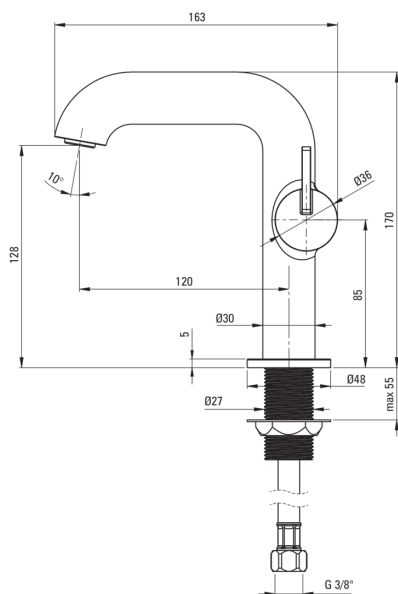

SILIA

Змішувач для раковини, з прямокутним носиком

Код продукту: BQS_F24M

EAN: 5907650818144

Колір: матова сталь

Гарантія: 7

deante

Змішувач

Оздоблення	сталь
Матеріал	латунь
Тип змішувача	з однією ручкою, змішуючий
Спосіб монтажу	стоячий
Клас витрати	Z - 4-9 л/хв
Акустична група	I ($x \leq 20$)

Картридж до змішувача

Розмір керамічного картриджа	25 мм
------------------------------	-------

Носики

Діапазон виливу змішувача [мм]	120
Матеріал	латунь

Аератори

Тип аератора	плоский, рухомий, honeycomb
Розмір аератора	M24

З'єднувальні шланги

Довжина [мм]	450
Винт до інсталяції	3/8"
Винт кронштейна	M10