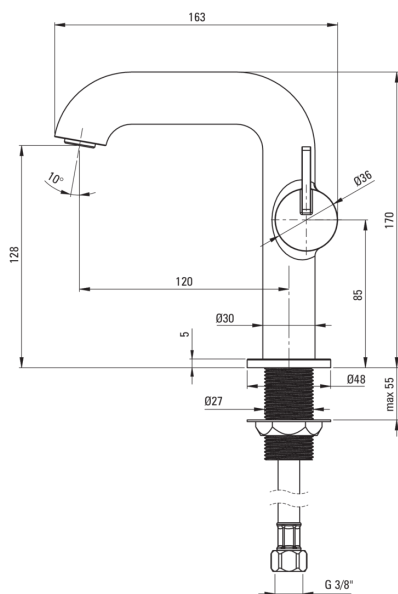

SILIA

Armatura za umivalnik, s kvadratnim izlivom

 deante

koda izdelka: BQS_F24M

EAN: 5907650818144

Barva: krtačeno jeklo

Garancija [leta]: 7

Armatura vključena

Finiš	jeklo
Material	medenina
Tip armature	z eno ročico, armatura
Metoda montaže	stoječ
Razred pretoka [l/min]	Z - 4-9 l/min
Zvočni razred [db]	I (x ≤ 20)

Mešalna kartuša

Velikost keramične kartuše	25 mm
----------------------------	-------

Izlivi

Dolžina izliva [mm]	120
Material	medenina

Perlator

Tip perlatorja	plosko, vrtljivo, satovje
Velikost perlatorja	M24

Povezovalne cevi

Dolžina [mm]	450
Montažni navoj	3/8"
Navoj priključka 1/2"	M10

karakteristike:

- Plemenita oblika in brezčasna preprostost
- Armatura je opremljena s perlatorjem za vodni curek
- Telo armature je izdelano iz najkakovostnejše medenine
- Premični perlator omogoča usmerjanje toka vode
- Montažni tulec olajša namestitev armature
- Priložene priključne cevi
- Samo najboljši materiali, katerih kakovost je potrjena z laboratorijskimi testi
- Razred pretoka Z (4-9 l/min) omogoča zmanjšanje porabe vode
- Ročica ob strani omogoča enostavno vzdrževanje čistoče armature
- Ponudba vsebuje čistilno sredstvo za armature vseh barv
- Inovativen premaz iz brušenega jekla, enostaven za vzdrževanje