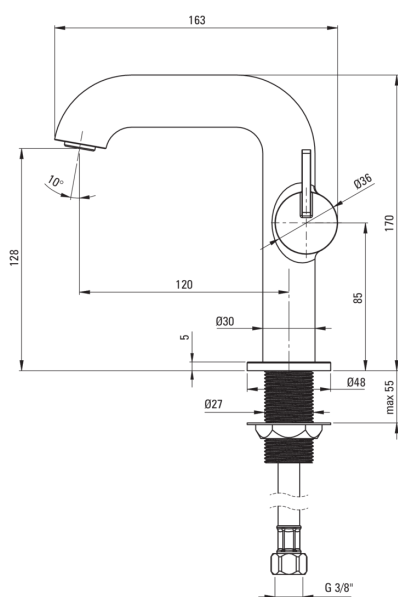

SILIA

Armatura za umivalnik, s kvadratnim izlivom

deante

koda izdelka: BQS_F24M

EAN: 5907650818144

Barva: krtačeno jeklo

Garancija [leta]: 7

Armatura vključena

Finiš	jeklo
Material	medenina
Tip armature	z eno ročico, armatura
Metoda montaže	stoječ
Razred pretoka [l/min]	Z - 4-9 l/min
Zvočni razred [db]	I (x ≤ 20)

Mešalna kartuša

Velikost keramične kartuše	25 mm
----------------------------	-------

Izlivi

Dolžina izliva [mm]	120
Material	medenina

Perlator

Tip perlatorja	plosko, vrtljivo, satovje
Velikost perlatorja	M24

Povezovalne cevi

Dolžina [mm]	450
Montažni navoj	3/8"
Navoj priključka 1/2"	M10

karakteristike:

- Plemenita oblika in brezčasna preprostost
- Armatura je opremljena s perlatorjem za vodni curek
- Telo armature je izdelano iz najkakovostnejše medenine
- Premični perlator omogoča usmerjanje toka vode
- Montažni tulec olajša namestitev armature
- Priložene priključne cevi
- Samo najboljši materiali, katerih kakovost je potrjena z laboratorijskimi testi
- Razred pretoka Z (4-9 l/min) omogoča zmanjšanje porabe vode
- Ročica ob strani omogoča enostavno vzdrževanje čistoče armature
- Ponudba vsebuje čistilno sredstvo za armature vseh barv
- Inovativen premaz iz brušenega jekla, enostaven za vzdrževanje