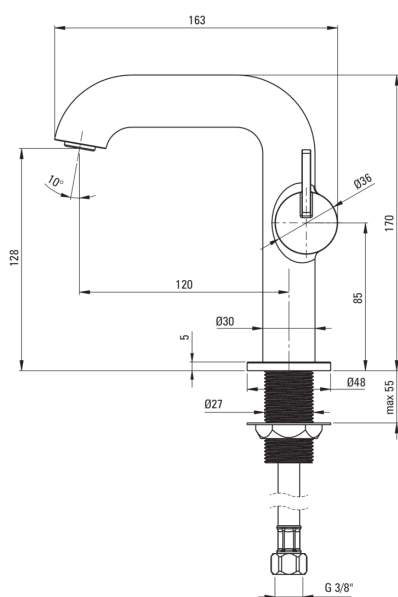

## Смеситель для раковины, с прямоугольным изливом

 deante

Код товара: BQS\_F24M

EAN: 5907650818144

Цвет: брашированная сталь

Гарантия [лет]: 7

### Картридж к смесителю

Размер картриджа	25 мм
------------------	-------

### Изливы

Длина излива [мм]	120
Материал	латунь

### Соединительные шланги

Длина [мм]	450
Винт к инсталляции	3/8"
Винт кронштейна	M10