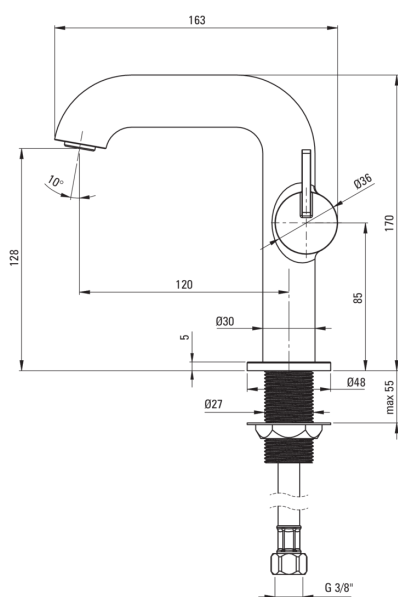

SILIA

Baterie pentru chiuvetă, cu pipă dreptunghiulară

deante

Codul produsului: BQS_F24M

EAN: 5907650818144

Culoarea: oțel șlefuit

Garanție [ani]: 7

Baterie

Finisaj	oțel
Material	alamă
Tipul bateriei	un mâner, baterie
Metoda de instalare	de sine stătător
Clasa de debit [l/min]	Z - 4-9 l/min
Grupa acustică [db]	I (x ≤ 20)

Baterie cartuș

Dimensiunea cartușului ceramic	25 mm
--------------------------------	-------

Pipe

Raza de acțiune a pipei bateriei [mm]	120
Material	alamă

Aeratoare

Tipul aeratorului	plat, pivotant, honeycomb
Dimensiunea aeratorului	M24

Furtunuri de racordare

Lungimea [mm]	450
Filet de instalare	3/8"
Filet de conexiune	M10

Caracteristici:

- Bateria este dotată cu aerator.
- Corpul bateriei este fabricat din alamă de cea mai bună calitate.
- Aeratorul mobil permite direcționarea jetului de apă.
- Manșonul de instalare ușurează instalarea bateriei.
- Furtunuri de racordare de 45 cm incluse
- Doar cele mai bune materiale, a căror calitate a fost certificată prin teste de laborator
- Clasa de debit Z (4-9 l/min) permite reducerea consumului de apă.
- Mânerul lateral face mai ușoară menținerea pipei curate.
- Oferta include și agenți de curățare pentru toate tipurile de finisaje
- Finisaj crom periat inovativ și ușor de întreținut