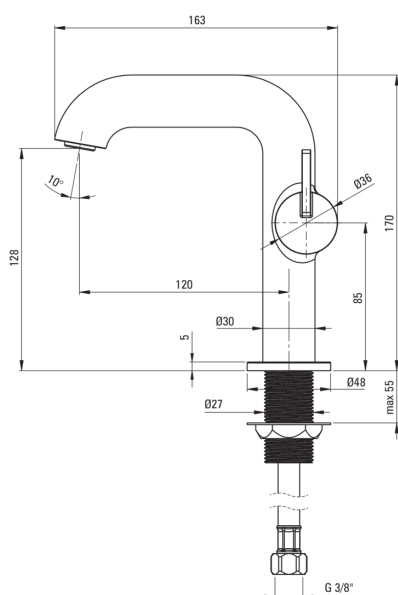

## Baterie pentru chiuvetă, cu pipă dreptunghiulară

 deante

Codul produsului: BQS\_F24M

EAN: 5907650818144

Culoarea: oțel șlefuit

Garanție [ani]: 7

### Baterie cartuș

Dimensiunea cartușului ceramic	25 mm
--------------------------------	-------

### Pipe

Raza de acțiune a pipei bateriei [mm]	120
Material	alamă

### Furtunuri de racordare

Lungimea [mm]	450
Filet de instalare	3/8"
Filet de conexiune	M10