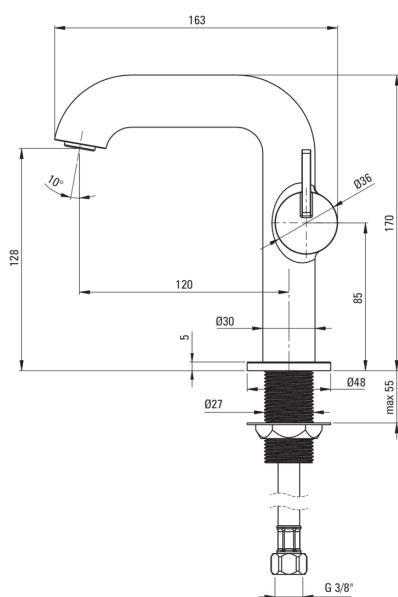

SILIA

Bateria umywalkowa z prostokątną wylewką

Kod produktu: BQS_F24M

EAN: 5907650818144

Kolor: stal szczotkowana

Gwarancja [lata]: 7

Cena Netto: 608,94 zł

Cena Brutto: 749,00 zł

deante

Bateria

Wykończenie	stal
Materiał	mosiądz
Rodzaj baterii	jednouchwytowa, mieszaczowa
Sposób montażu	stojący
Klasa przepływu [l/min]	Z - 4-9 l/min
Grupa akustyczna [db]	I (x ≤ 20)

Głowica do baterii

Rozmiar głowicy ceramicznej	25 mm
-----------------------------	-------

Wylewka

Zasięg wylewki baterijnej [mm]	120
Materiał	mosiądz

Aerator

Typ aeratora	płaski, ruchomy, honeycomb
Rozmiar aeratora	M24

Wężyk przyłączeniowy

Długość [mm]	450
Gwint od instalacji	3/8"
Gwint przyłącza	M10

Wyróżniki:

- Szlachetna forma i ponadczasowa prostota
- Bateria wyposażona w aerator napowietrzający strumień
- Korpus baterii wykonany z najwyższej jakości mosiądzu
- Ruchomy aerator pozwala pokierować strumieniem wody
- Tuleja montażowa ułatwia montaż baterii
- Wężyki przyłączeniowe w komplecie
- Tylko najlepsze materiały, których jakość potwierdzamy badaniami w laboratorium
- Klasa przepływu Z (4-9 l/min) pozwala na zredukowanie zużycia wody
- Dźwignia umieszczona z boku ułatwia utrzymanie wylewki w czystości
- W ofercie preparat do czyszczenia armatury we wszystkich kolorach
- Innowacyjna i łatwa w utrzymaniu powłoka – stal szczotkowana
- Powłoka nanoszona metodą PVD