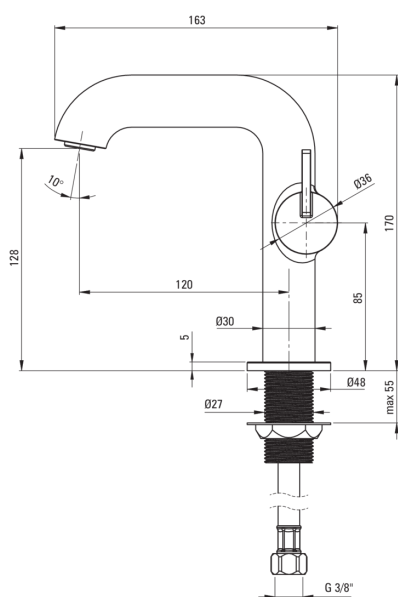

SILIA

Miscelatore Lavabo, con bocca rettangolare

Codice prodotto: BQS_F24M

EAN: 5907650818144

Colore: acciaio spazzolato

Garanzia [anni]: 7

Miscelatore

Finitura	acciaio
Materiale	in ottone
Tipo di miscelatore	maniglia singola, miscelatore
Metodo di installazione	in piedi
Classe di flusso [l/min]	Z - 4-9 l/min
Gruppo acustico [db]	I (x ≤ 20)

Cartuccia per miscelatore

Dimensioni della cartuccia in ceramica 25 mm

Beccucci

Gamma delle bocchette di miscelazione [mm]	120
Materiale	in ottone

Aeratori

Tipo di aeratore	piatto, girevole, a nido d'ape
Dimensioni dell'aeratore	M24

Tubi di collegamento

Lunghezza [mm]	450
Filetto di installazione	3/8"
Filetto di connessione	M10

Caratteristiche:

- Il miscelatore è dotato di un aeratore di flusso
- Il corpo del miscelatore è realizzato in ottone di altissima qualità
- Un aeratore mobile ti permette di dirigere il flusso d'acqua
- Il manicotto di montaggio facilita l'installazione del miscelatore
- Tubi di collegamento da 45 cm inclusi
- Solo i migliori materiali, la cui qualità è stata confermata da test di laboratorio
- Classe di portata Z (4-9 l/min) che consente di ridurre il consumo d'acqua
- La leva laterale facilita la pulizia dell'erogatore