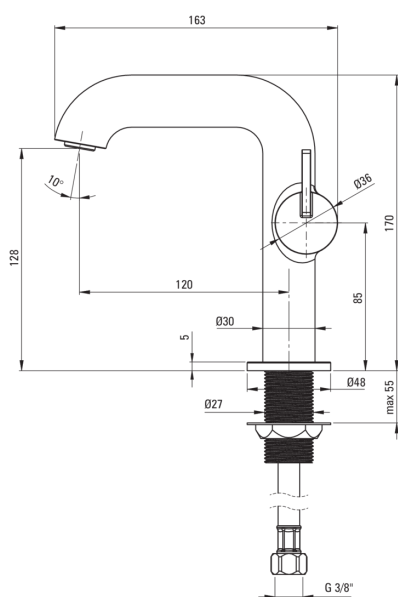

## Mosdó csaptelep, szögletes kifolyócsóval

Cikkszám: BQS\_F24M

EAN: 5907650818144

Szín: szálcsiszolt acél

Garancia [év]: 7

### Csaptelep betét

Betét mérete	25 mm
--------------	-------

### Kifolyócsövek

Csaptelep kifolyócsó hatótávolsága [mm]	120
Anyag	sárgaréz

### Csatlakozó tömlők

Hosszúság [mm]	450
Menet beszereléshez	3/8"
Csatlakozó menet	M10