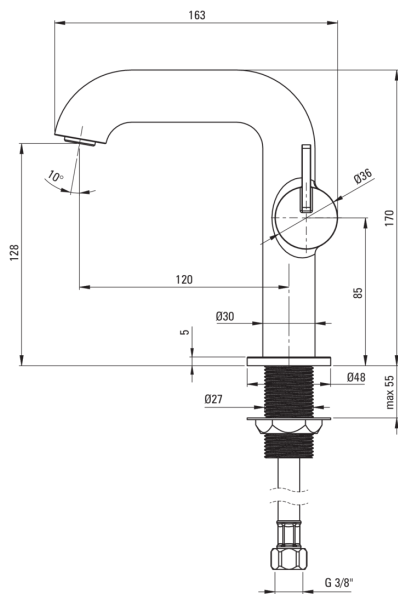

SILIA

Mosdó csaptelep, szögletes kifolyócsővel

Cikkszám: BQS_F24M

EAN: 5907650818144

Szín: szálcsiszolt acél

Garancia [év]: 7

Csaptelep

Kivitelezés	acél
Anyag	sárgaréz
Csaptelep típusa	egykaros, keverő
Beszereési mód	álló
Átfolyási osztály [l/perc]	Z - 4-9 l/min
Akusztikai osztály [db]	I (x ≤ 20)

Csaptelep betét

Betét mérete	25 mm
--------------	-------

Kifolyócsövek

Csaptelep kifolyócső hatótávolsága [mm]	120
Anyag	sárgaréz

Perlátorok

Perlátor típusa	lapos, mozgó, honeycomb
Perlátor mérete	M24

Csatlakozó tömlők

Hosszúság [mm]	450
Menet beszereléshez	3/8"
Csatlakozó menet	M10

Kiemelések:

- Nemes forma és időtlen egyszerűség
- A csaptelep perlátorral van felszerelve
- A csaptelep teste a legkiválóbb minőségű sárgarézből készült
- A mozgatható perlátor lehetővé teszi a vízáram irányítását
- A szerelőhüvely megkönnyíti a csaptelep felszerelését
- 45 cm-es csatlakozó tömlők mellékelve
- Csak a legjobb alapanyagokból, amelyek minőségét laboratóriumi vizsgálatok igazolták
- Z átfolyási osztály (4-9 l/perc), amely lehetővé teszi a vízfogyasztás csökkentését
- Az oldalsó kar megkönnyíti a kifolyó tisztán tartását
- Az ajánlat tartalmaz egy tisztítószert a szerelvényekhez, amely bármilyen színhez használható
- Innovatív és könnyen kezelhető bevonat - szálcsiszolt acél