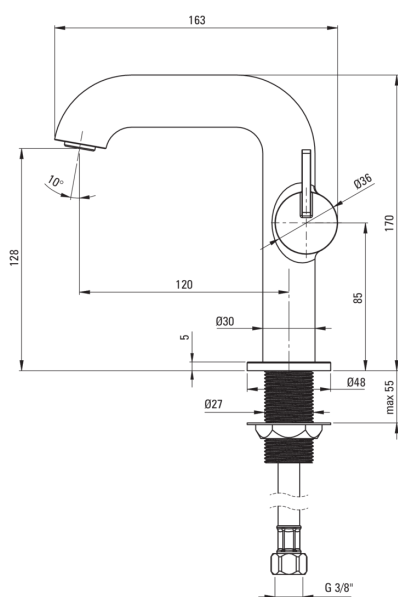

SILIA

Robinet de lavabo, avec bec rectangulaire

 deante

Code produit: BQS_F24M

EAN: 5907650818144

Couleur: acie inoxydable brossé

Garantie [années]: 7

Mitigeur

Finition	acier
Matériel	cuivre
Type de mitigeur	mono-manche, mixer
Méthode de montage	debout
Classe de débit [l/min]	Z - 4-9 l/min
Groupe acoustique [db]	I (x ≤ 20)

Cartouche mélangeur

Taille de la cartouche en céramique	25 mm
-------------------------------------	-------

Becs

La distance de bec de robinet [mm]	120
Matériel	cuivre

Aérateurs

Type d'aérateur	plat, mobile, honeycomb
Taille de l'aérateur	M24

Flexibles de raccordement

Longueur [mm]	450
Fil d'installation	3/8"
Fil de connexion	M10

Caractéristiques:

- Forme noble et simplicité intemporelle
- Le mitigeur est équipé d'un aérateur de jet
- Le corps du mitigeur est en cuivre de la plus haute qualité
- Un aérateur mobile permet de diriger le jet d'eau
- Le manchon de montage facilite l'installation du mitigeur
- Tuyaux de raccordement de 45 cm inclus
- Seuls les meilleurs matériaux, dont la qualité a été confirmée par des tests en laboratoire
- Classe de débit Z (4-9 l/min) permettant une réduction de la consommation d'eau
- la manette sur le côté facilite le nettoyage du bec
- L'offre comprend un produit de nettoyage pour les luminaires de toutes les couleurs
- Revêtement en acier brossé innovant et facile à entretenir