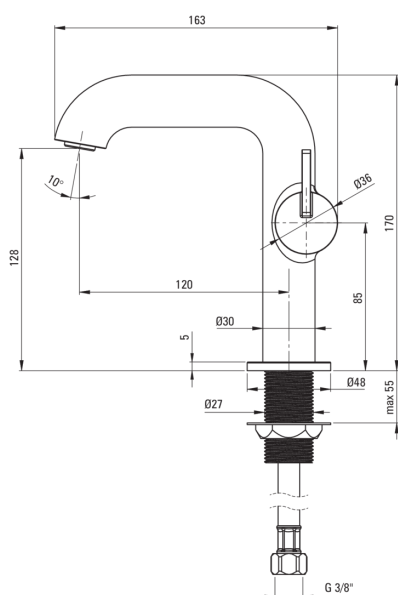

SILIA

Toque de lavabo, con boquilla rectangular

 deante

Código de producto: BQS_F24M

EAN: 5907650818144

Color: acero pulido

Garantía [años]: 7

Mezclador

Finalizar	acero
Material	latón
Tipo de mezcladora	piloto único, mezclador
Metodo de instalacion	de pie
Clase de flujo [l/min]	Z - 4-9 l/min
Grupo acústico [db]	I (x ≤ 20)

Cartucho mezclador

Tamaño del cartucho de cerámica	25 mm
---------------------------------	-------

Boquiabiertos

Rango de boquiabierto de mezclador [mm]	120
Material	latón

Aireador

Tipo aéreo	departamento, girar, panel
Tamaño del aireador	M24

Conectando mangueras

Longitud [mm]	450
Hilo de instalación	3/8"
Hilo de conexión	M10

Características:

- Forma noble y simplicidad atemporal
- Batería equipada con una aireación del aireador de la corriente
- Cuerpo de batería hecho de latón de la más alta calidad
- El aireador móvil le permite dirigir la corriente de agua
- La manga de montaje facilita la instalación de la batería
- Mangueras de conexión incluidas
- Solo los mejores materiales cuya calidad es confirmada por la investigación en el laboratorio
- La clase de flujo con (4-9 l/min) le permite reducir el consumo de agua
- La palanca colocada en el costado hace que sea más fácil mantener la regla limpia