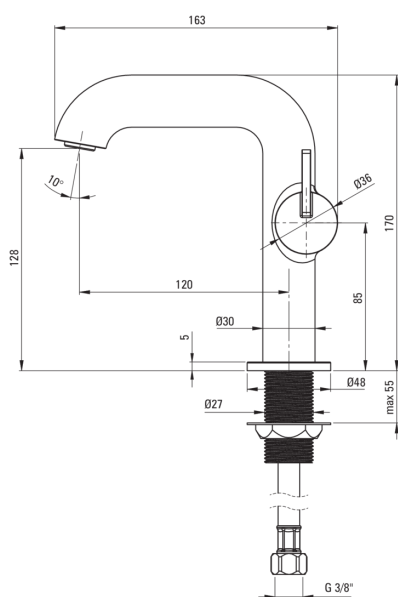

SILIA

Toque de lavabo, con boquilla rectangular

deante

Código de producto: BQS_F24M

EAN: 5907650818144

Color: acero pulido

Garantía [años]: 7

Mezclador

Finalizar	acero
Material	latón
Tipo de mezcladora	piloto único, mezclador
Metodo de instalacion	de pie
Clase de flujo [l/min]	Z - 4-9 l/min
Grupo acústico [db]	I (x ≤ 20)

Cartucho mezclador

Tamaño del cartucho de cerámica	25 mm
---------------------------------	-------

Boquiabiertos

Rango de boquiabierto de mezclador [mm]	120
Material	latón

Aireador

Tipo aéreo	departamento, girar, panel
Tamaño del aireador	M24

Conectando mangueras

Longitud [mm]	450
Hilo de instalación	3/8"
Hilo de conexión	M10

Características:

- Forma noble y simplicidad atemporal
- Batería equipada con una aireación del aireador de la corriente
- Cuerpo de batería hecho de latón de la más alta calidad
- El aireador móvil le permite dirigir la corriente de agua
- La manga de montaje facilita la instalación de la batería
- Mangueras de conexión incluidas
- Solo los mejores materiales cuya calidad es confirmada por la investigación en el laboratorio
- La clase de flujo con (4-9 l/min) le permite reducir el consumo de agua
- La palanca colocada en el costado hace que sea más fácil mantener la regla limpia