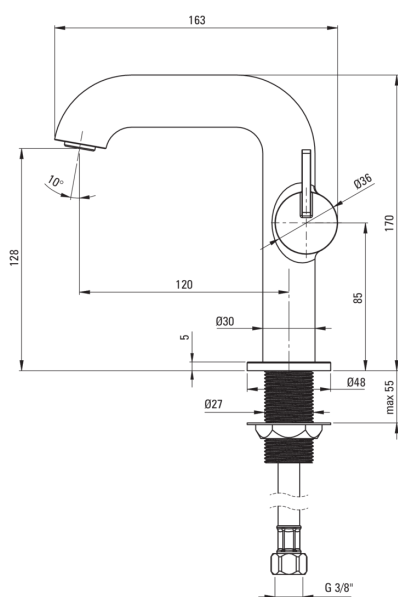

SILIA

Waschbeckenarmatur, mit rechteckigem Auslauf

 deante

Artikel-Nr.: BQS_F24M

EAN: 5907650818144

Farbe: Stahl gebürstet

Garantie [Jahre]: 7

Armatur

Ausführung	Stahl
Material	Messing
Art der armatur	Einhebel, Mischer
Methode der montage	stehend
Durchflussklasse [l/min]	Z - 4-9 l/min
Akkustische gruppe	I (x ≤ 20)

Kartusche

Größe der kartusche	25 mm
---------------------	-------

Ausläufe

Armaturausladung [mm]	120
Material	Messing

Aerator

Typ des luftsprudlers	flach, beweglich, hexagonal-
Aerator gröÙe	M24

Anschlusschläuche

Länge	450
Installationsgewinde	3/8"
Anschlussgewinde	M10

Charakteristische Merkmale:

- Edle Form und zeitlose Schlichtheit
- Armatur ist mit einem Strahlbelüfter ausgestattet
- Armaturkörper ist aus hochwertigem Messing gefertigt
- Beweglicher Aerator ermöglicht den Wasserstrahl zu lenken
- Montagehülse erleichtert die Montage der Armatur
- 45 cm Anschlusschläuche im Set
- Nur die besten Materialien, deren Qualität durch Laboruntersuchungen bestätigt wird
- Durchflussklasse Z (4-9 l/min) ermöglicht einen reduzierten Wasserverbrauch
- Hebel an der Seite erleichtert die Reinigung des Auslaufs
- Im Angebot Präparat zum Reinigen von Armaturen in allen Ausführungen
- Innovative und pflegeleichte Beschichtung - gebürsteter Stahl