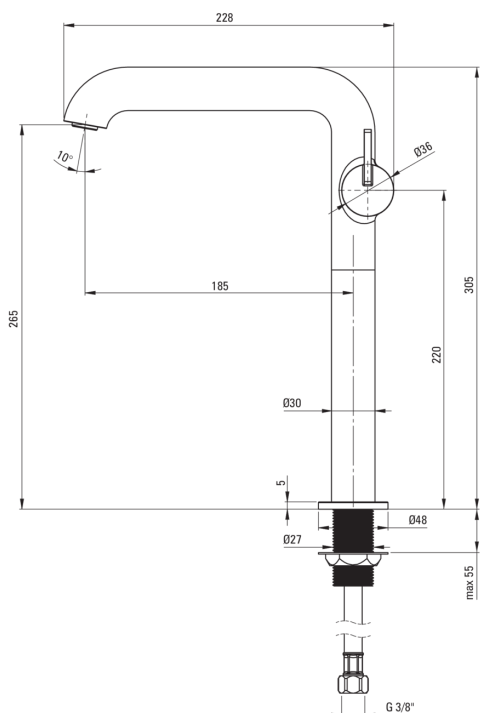

SILIA

Змішувач для раковини, ВИСОКИЙ

 deante

Код продукту: BQS_F24K

EAN: 5907650818229

Колір: матова сталь

Гарантія: 7

Змішувач

Оздоблення	сталь
Матеріал	латунь
Тип змішувача	з однією ручкою, змішуючий
Спосіб монтажу	стоячий
Клас витрати	Z - 4-9 л/хв
Акустична група	I ($x \leq 20$)

Картридж до змішувача

Розмір керамічного картриджа	25 мм
------------------------------	-------

Носики

Вид носика	нерухомий
Діапазон виливу змішувача [мм]	185
Матеріал	латунь

Аератори

Тип аератора	плоский, рухомий, honeycomb
Розмір аератора	M24

З'єднувальні шланги

Довжина [мм]	450
Винт до інсталяції	3/8"
Винт кронштейна	M10