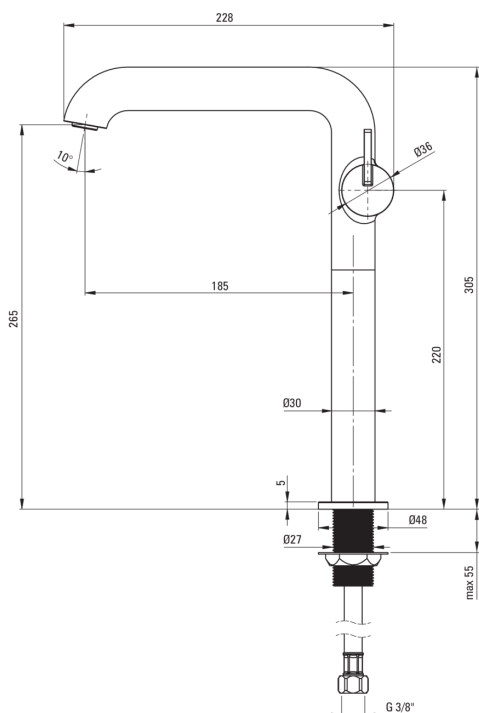

SILIA

Armatura za umivalnik, visoko

koda izdelka: BQS_F24K

EAN: 5907650818229

Barva: krtačeno jeklo

Garancija [leta]: 7

Armatura vključena

Finiš	jeklo
Material	medenina
Tip armature	z eno ročico, armatura
Metoda montaže	stoječ
Razred pretoka [l/min]	Z - 4-9 l/min
Zvočni razred [db]	I (x ≤ 20)

Mešalna kartuša

Velikost keramične kartuše	25 mm
----------------------------	-------

Izlivi

Tip izliva	fiksno
Dolžina izliva [mm]	185
Material	medenina

Perlator

Tip perlatorja	plosko, vrtljivo, satovje
Velikost perlatorja	M24

Povezovalne cevi

Dolžina [mm]	450
Montažni navoj	3/8"
Navoj priključka 1/2"	M10

karakteristike:

- Plemenita oblika in brezčasna preprostost
- Priložene priključne cevi
- Armatura je opremljena s perlatorjem za vodni curek
- Telo armature je izdelano iz najkakovostnejše medenine
- Montažni tulec olajša namestitvev armature
- Premični perlator omogoča usmerjanje toka vode
- Samo najboljši materiali, katerih kakovost je potrjena z laboratorijskimi testi
- Razred pretoka Z (4-9 l/min) omogoča zmanjšanje porabe vode
- Ročica ob strani omogoča enostavno vzdrževanje čistoče armature
- Ponudba vsebuje čistilno sredstvo za armature vseh barv
- Inovativen premaz iz brušenega jekla, enostaven za vzdrževanje