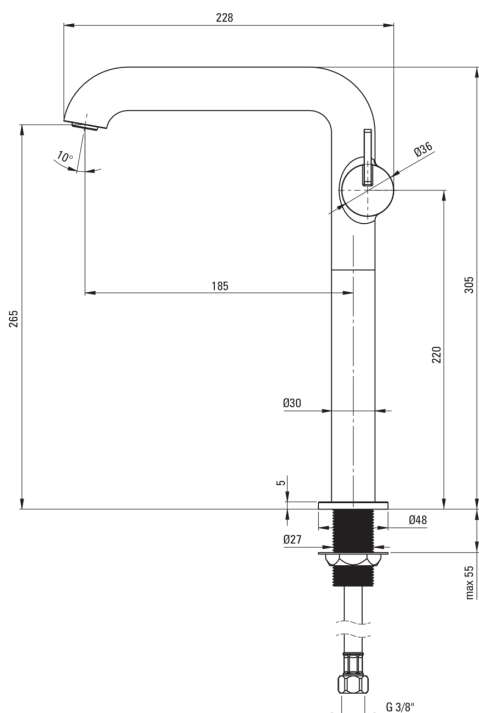

SILIA

Baterie pentru chiuvetă, înalt

Codul produsului: BQS_F24K

EAN: 5907650818229

Culoarea: oțel șlefuit

Garanție [ani]: 7

Baterie

Finisaj	oțel
Material	alamă
Tipul bateriei	un mâner, baterie
Metoda de instalare	de sine stătător
Clasa de debit [l/min]	Z - 4-9 l/min
Grupa acustică [db]	I (x ≤ 20)

Baterie cartuș

Dimensiunea cartușului ceramic	25 mm
--------------------------------	-------

Pipe

Tipul pipei	fix
Raza de acțiune a pipei bateriei [mm]	185
Material	alamă

Aeratoare

Tipul aeratorului	plat, pivotant, honeycomb
Dimensiunea aeratorului	M24

Furtunuri de racordare

Lungimea [mm]	450
Filet de instalare	3/8"
Filet de conexiune	M10

Caracteristici:

- Furtunuri de racordare de 45 cm incluse
- Baterie este dotată cu aerator.
- Corpul bateriei este fabricat din alamă de cea mai bună calitate.
- Manșonul de instalare ușurează instalarea bateriei.
- Aeratorul mobil permite direcționarea jetului de apă.
- Doar cele mai bune materiale, a căror calitate a fost certificată prin teste de laborator
- Clasa de debit Z (4-9 l/min) permite reducerea consumului de apă.
- Mânerul lateral face mai ușoară menținerea pipei curate.
- Oferta include și agenți de curățare pentru toate tipurile de finisaje
- Finisaj crom periat inovativ și ușor de întreținut