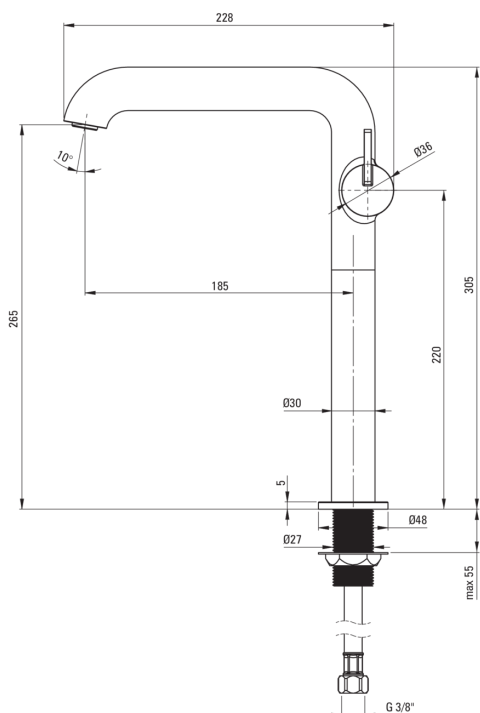

SILIA

Baterie pentru chiuvetă, înalt

Codul produsului: BQS_F24K

EAN: 5907650818229

Culoarea: oțel șlefuit

Garanție [ani]: 7

Baterie

Finisaj	oțel
Material	alamă
Tipul bateriei	un mâner, baterie
Metoda de instalare	de sine stătător
Clasa de debit [l/min]	Z - 4-9 l/min
Grupa acustică [db]	I (x ≤ 20)

Baterie cartuș

Dimensiunea cartușului ceramic	25 mm
--------------------------------	-------

Pipe

Tipul pipei	fix
Raza de acțiune a pipei bateriei [mm]	185
Material	alamă

Aeratoare

Tipul aeratorului	plat, pivotant, honeycomb
Dimensiunea aeratorului	M24

Furtunuri de racordare

Lungimea [mm]	450
Filet de instalare	3/8"
Filet de conexiune	M10

Caracteristici:

- Furtunuri de racordare de 45 cm incluse
- Baterie este dotată cu aerator.
- Corpul bateriei este fabricat din alamă de cea mai bună calitate.
- Manșonul de instalare ușurează instalarea bateriei.
- Aeratorul mobil permite direcționarea jetului de apă.
- Doar cele mai bune materiale, a căror calitate a fost certificată prin teste de laborator
- Clasa de debit Z (4-9 l/min) permite reducerea consumului de apă.
- Mânerul lateral face mai ușoară menținerea pipei curate.
- Oferta include și agenți de curățare pentru toate tipurile de finisaje
- Finisaj crom periat inovativ și ușor de întreținut